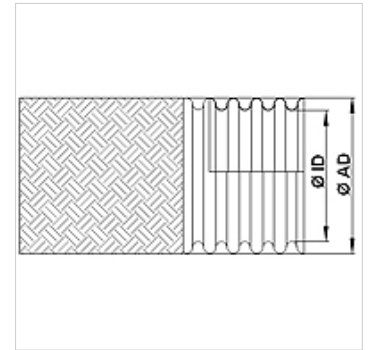

### Eigenschaften

|                          |   |
|--------------------------|---|
| <b>Einsatzbereich</b>    | Durch die Sonderwellung geeignet für die Lebensmittel- und Chemie-Industrie |
| <b>Ausführung</b>        | ringförmig gewellt<br>einwandig<br>weit gewellt                             |
| <b>Eigenschaften</b>     | Schlauchleitung in Anlehnung an DIN 2827                                    |
| <b>Schlauchwerkstoff</b> | Edelstahl 1.4404  |
| <b>Umflechtung</b>       | 1 Umflechtung aus 1.4301  |
| <b>Norm</b>              | DIN EN ISO 10380  |
| <b>Temp. min.</b>        | -200 °C   |
| <b>Temp. max.</b>        | 550 °C  |
| <b>Temp.</b>             | gilt nur für den Schlauch   |
| <b>Zulassung</b>         | DVGW W543 Wasser Zulassung bis NW 32  |