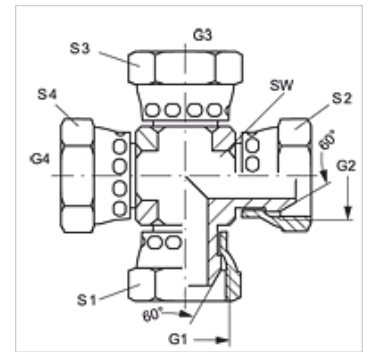

K AB

Verbinder, Kreuz-Form

Eigenschaften

Anschluss 1 - 4	BSP-Muttergewinde
Dichtform 1 - 4	60° Außenkonus
Bauart	Verbinder
Bauform	K-Form
Werkstoff	Stahl
Oberfläche	galvanisch beschichtet

Artikel

Bezeichnung	G1 - G4	SW (mm)	S1 - S4 (mm)
K AB 02	G 1/8" -28	11	14
K AB 04	G 1/4" -19	14	19
K AB 06	G 3/8" -19	19	22
K AB 08	G 1/2" -14	22	27
K AB 10	G 5/8" -14	22	30
K AB 12	G 3/4" -14	27	32
K AB 16	G 1" -11	33	41
K AB 20	G 1.1/4" -11	41	50
K AB 24	G 1.1/2" -11	48	60
K AB 32	G 2" -11	64	70

SW, S1, S2 = Schlüsselweite

Produktvarianten

K AB VA Verbinder, Kreuz-Form, Edelstahl