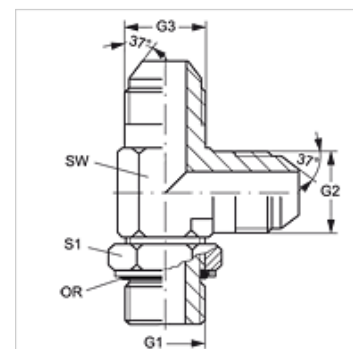

L HROK HJ

Einschraub-Stutzen, L-Form

Eigenschaften

Anschluss 1	BSP-Außengewinde zylindrisch
Dichtform 1	Gewindestutzen mit O-Ring + Kammerring
Anschluss 2 + 3	UN/UNF-Außengewinde
Dichtform 2 + 3	74° Außenkonus
Bauart	Einschraub-Stutzen richtungseinstellbar
Bauform	L-Form
Werkstoff	Stahl
Oberfläche	galvanisch beschichtet

Artikel

Bezeichnung	G1	G2 + G3	SW (mm)	S1	OR
L HROK 02 HJ 04	G 1/8" -28	7/16" -20 UNF	11	14	8,00 x 2,00
L HROK 02 HJ 05	G 1/8" -28	1/2" -20 UNF	13	14	8,00 x 2,00
L HROK 04 HJ	G 1/4" -19	7/16" -20 UNF	14	19	10,77 x 2,62
L HROK 04 HJ 05	G 1/4" -19	1/2" -20 UNF	14	19	10,77 x 2,62
L HROK 04 HJ 06	G 1/4" -19	9/16" -18 UNF	14	19	10,77 x 2,62
L HROK 04 HJ 08	G 1/4" -19	3/4" -16 UNF	19	19	10,77 x 2,62
L HROK 06 HJ 04	G 3/8" -19	7/16" -20 UNF	19	22	13,94 x 2,62
L HROK 06 HJ 05	G 3/8" -19	1/2" -20 UNF	19	22	13,94 x 2,62
L HROK 06 HJ	G 3/8" -19	9/16" -18 UNF	19	22	13,94 x 2,62
L HROK 06 HJ 08	G 3/8" -19	3/4" -16 UNF	19	22	13,94 x 2,62
L HROK 06 HJ 10	G 3/8" -19	7/8" -14 UNF	22	22	13,94 x 2,62
L HROK 08 HJ 06	G 1/2" -14	9/16" -18 UNF	22	27	17,86 x 2,62
L HROK 08 HJ	G 1/2" -14	3/4" -16 UNF	22	27	17,86 x 2,62
L HROK 08 HJ 10	G 1/2" -14	7/8" -14 UNF	22	27	17,86 x 2,62
L HROK 08 HJ 12	G 1/2" -14	1.1/16" -12 UN	27	27	17,86 x 2,62
L HROK 12 HJ 08	G 3/4" -14	3/4" -16 UNF	27	36	23,47 x 2,62
L HROK 12 HJ 10	G 3/4" -14	7/8" -14 UNF	27	36	23,47 x 2,62
L HROK 12 HJ	G 3/4" -14	1.1/16" -12 UN	27	36	23,47 x 2,62
L HROK 12 HJ 16	G 3/4" -14	1.5/16" -12 UN	33	36	23,47 x 2,62
L HROK 16 HJ 12	G 1" -11	1.1/16" -12 UN	33	41	29,74 x 3,53
L HROK 16 HJ	G 1" -11	1.5/16" -12 UN	33	41	29,74 x 3,53
L HROK 16 HJ 20	G 1" -11	1.5/8" -12 UN	41	41	29,74 x 3,53
L HROK 20 HJ 16	G 1.1/4" -11	1.5/16" -12 UN	41	41	37,69 x 3,53
L HROK 20 HJ	G 1.1/4" -11	1.5/8" -12 UN	41	50	37,69 x 3,53
L HROK 20 HJ 24	G 1.1/4" -11	1.7/8" -12 UN	48	50	37,69 x 3,53
L HROK 24 HJ	G 1.1/2" -11	1.7/8" -12 UN	48	55	44,04 x 3,53