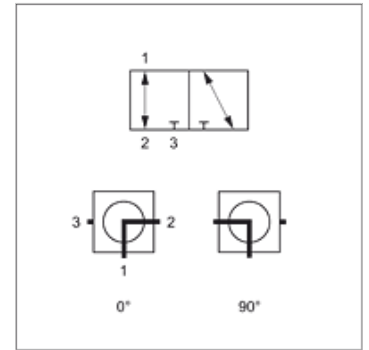

## 3-Wege-Kugelhahn, Blockausführung

### Eigenschaften

<b>Anschluss 1 - 3</b>	metrisches Außengewinde zylindrisch
<b>Dichtform 1 - 3</b>	24° Innenkonus
<b>Bauform</b>	kompakte Bauweise
<b>Bohrung</b>	L-Form
<b>Schaltweg</b>	0°; 90°
<b>Temp. min.</b>	-10 °C
<b>Temp. max.</b>	80 °C
<b>Werkstoff</b>	Gehäuse, Kugel und Schaltwelle aus Stahl Kugeldichtung aus POM O-Ring aus NBR
<b>Oberfläche</b>	brüniert