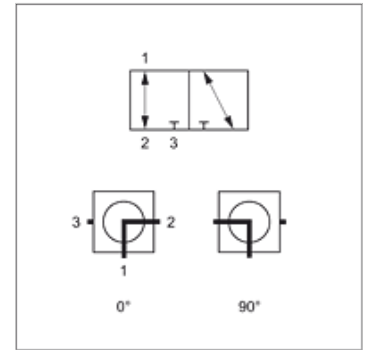

## 3-Wege-Kugelhahn, Blockausführung

### Eigenschaften

<b>Anschluss 1 - 3</b>	metrisches Außengewinde zylindrisch
<b>Dichtform 1 - 3</b>	24° Innenkonus
<b>Bauform</b>	kompakte Bauweise
<b>Bohrung</b>	L-Form
<b>Schaltweg</b>	0°; 90°
<b>Temp. min.</b>	-10 °C
<b>Temp. max.</b>	80 °C
<b>Werkstoff</b>	Gehäuse, Kugel und Schaltwelle aus Stahl Kugeldichtung aus POM O-Ring aus NBR
<b>Oberfläche</b>	brüniert