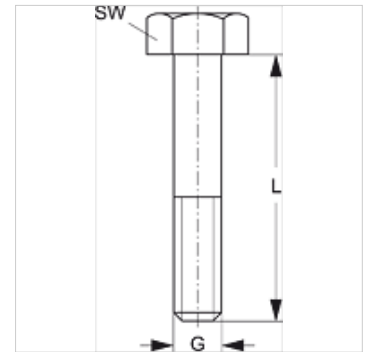

# SRS 0 AS V4

Sechskantschraube für Einrohrschelle

**HANSA FLEX**

## Eigenschaften

<b>Bauart</b>	für Einrohrschellen
<b>Baureihe</b>	leicht
<b>Norm</b>	DIN 931 (ISO 4014) oder DIN 933 (ISO 4017)
<b>Werkstoff</b>	Edelstahl 1.4571

## Artikel

Bezeichnung	Schellengröße	G	L (mm)	SW (mm)
SRS AS 1 V4	0 - 1	M 6	30	10

## Produktvarianten

SRS 0 AS Sechskantschraube für Einrohrschelle, Stahl