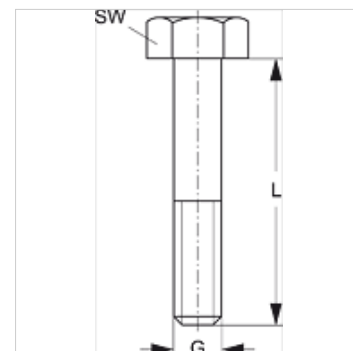

## Sechskantschraube für Einrohrschelle

### Eigenschaften

<b>Bauart</b>	für Einrohrschellen
<b>Baureihe</b>	schwer
<b>Norm</b>	DIN 931 (ISO 4014) oder DIN 933 (ISO 4017)
<b>Werkstoff</b>	Edelstahl 1.4571

### Artikel

Bezeichnung	Schellengröße	G	L (mm)	SW (mm)
<b>SRS AS 30 V4</b>	1	M 10	40	17
<b>SRS AS 40 V4</b>	2	M 10	60	17
<b>SRS AS 50 V4</b>	3	M 10	70	17
<b>SRS AS 60 V4</b>	4	M 12	100	19
<b>SRS AS 70 V4</b>	5	M 16	130	24
<b>SRS AS 80 V4</b>	6	M 20	190	30

### Produktvarianten

**SRS AS 30-100** Sechskantschraube für Einrohrschelle, Stahl