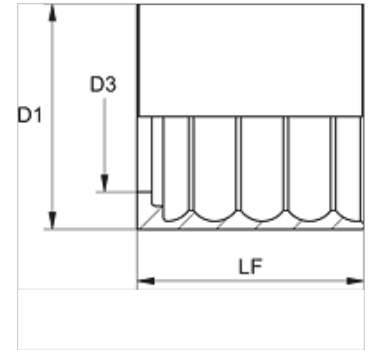

## Eigenschaften

**Fassungsart** Nichtschäl-Fassung

**Werkstoff** Stahl

**Oberfläche** galvanisch beschichtet

## Artikel

Bezeichnung	DN*	Size	Zoll	D1 (mm)	D3 (mm)	LF (mm)
<b>PSG 150 RI</b>	51	32	2"	73,0	57,2	70,0
<b>PSG 160 RI</b>	60	38	2.1/2"	85,0	69,5	80,0
<b>PSG 176 RI</b>	76	48	3"	105,0	84,0	80,0
<b>PSG 190 RI</b>	90	56	3.1/2"	-	-	-

DN = Nenndurchmesser, Nennweite