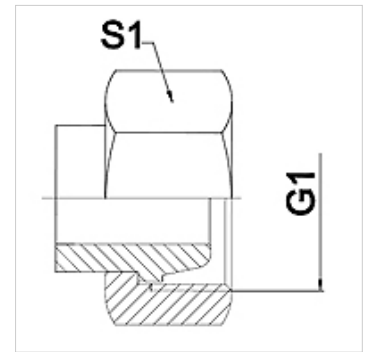

## Eigenschaften

<b>Einsatzbereich</b>	Anschlussarmatur für Metallschläuche
<b>Anschluss 1</b>	metrisches Muttergewinde
<b>Dichtform 1</b>	24° Außenkonus
<b>Norm</b>	passend zum Gegenanschluss nach DIN 2353 / DIN EN ISO 8434-1
<b>Kürzel</b>	DKL
<b>Bauform</b>	gerade
<b>Baureihe</b>	leicht
<b>Werkstoff</b>	Edelstahl

## Hinweis

Angegebene Schlüsselweiten sind Richtwerte!

## Artikel

Bezeichnung	DN	PN (bar)	G1	Baureihe	S1 (mm)
WA 004 AFL VA	4	250	M 12 x 1,5	6 L	14,0
WA 006 AFL VA	6	250	M 14 x 1,5	8 L	17,0
WA 008 AFL VA	8	250	M 16 x 1,5	10 L	19,0
WA 010 AFL VA	10	250	M 18 x 1,5	12 L	22,0
WA 013 AFL VA	13	250	M 22 x 1,5	15 L	27,0
WA 016 AFL VA	16	160	M 26 x 1,5	18 L	32,0
WA 020 AFL VA	20	160	M 30 x 2	22 L	36,0
WA 025 AFL VA	25	100	M 36 x 2	28 L	41,0
WA 032 AFL VA	32	100	M 45 x 2	35 L	50,0
WA 040 AFL VA	40	100	M 52 x 2	42 L	60,0