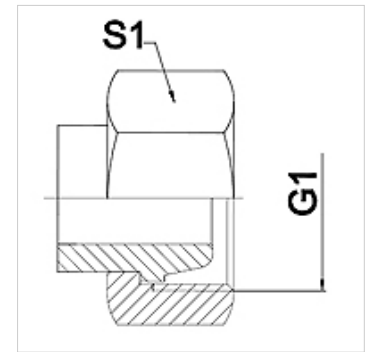

## Eigenschaften

<b>Einsatzbereich</b>	Anschlussarmatur für Metallschläuche
<b>Anschluss 1</b>	metrisches Muttergewinde
<b>Dichtform 1</b>	24° Außenkonus
<b>Norm</b>	passend zum Gegenanschluss nach DIN 2353 / DIN EN ISO 8434-1
<b>Kürzel</b>	DKL
<b>Bauform</b>	gerade
<b>Baureihe</b>	leicht
<b>Werkstoff</b>	Edelstahl

## Hinweis

Angegebene Schlüsselweiten sind Richtwerte!

## Artikel

Bezeichnung	DN	PN (bar)	G1	Baureihe	S1 (mm)
WA 004 AFL VA	4	250	M 12 x 1,5	6 L	14,0
WA 006 AFL VA	6	250	M 14 x 1,5	8 L	17,0
WA 008 AFL VA	8	250	M 16 x 1,5	10 L	19,0
WA 010 AFL VA	10	250	M 18 x 1,5	12 L	22,0
WA 013 AFL VA	13	250	M 22 x 1,5	15 L	27,0
WA 016 AFL VA	16	160	M 26 x 1,5	18 L	32,0
WA 020 AFL VA	20	160	M 30 x 2	22 L	36,0
WA 025 AFL VA	25	100	M 36 x 2	28 L	41,0
WA 032 AFL VA	32	100	M 45 x 2	35 L	50,0
WA 040 AFL VA	40	100	M 52 x 2	42 L	60,0