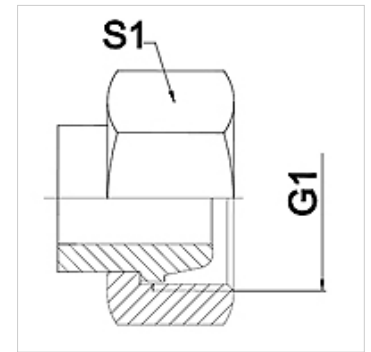

## Eigenschaften

<b>Einsatzbereich</b>	Anschlussarmatur für Metallschläuche
<b>Anschluss 1</b>	metrisches Muttergewinde
<b>Dichtform 1</b>	24° Außenkonus
<b>Norm</b>	passend zum Gegenanschluss nach DIN 2353 / DIN EN ISO 8434-1
<b>Kürzel</b>	DKL
<b>Bauform</b>	gerade
<b>Baureihe</b>	leicht
<b>Werkstoff</b>	Edelstahl

## Hinweis

Angegebene Schlüsselweiten sind Richtwerte!

## Artikel

Bezeichnung	DN	PN (bar)	G1	Baureihe	S1 (mm)
WA 004 AFL VA	4	250	M 12 x 1,5	6 L	14,0
WA 006 AFL VA	6	250	M 14 x 1,5	8 L	17,0
WA 008 AFL VA	8	250	M 16 x 1,5	10 L	19,0
WA 010 AFL VA	10	250	M 18 x 1,5	12 L	22,0
WA 013 AFL VA	13	250	M 22 x 1,5	15 L	27,0
WA 016 AFL VA	16	160	M 26 x 1,5	18 L	32,0
WA 020 AFL VA	20	160	M 30 x 2	22 L	36,0
WA 025 AFL VA	25	100	M 36 x 2	28 L	41,0
WA 032 AFL VA	32	100	M 45 x 2	35 L	50,0
WA 040 AFL VA	40	100	M 52 x 2	42 L	60,0