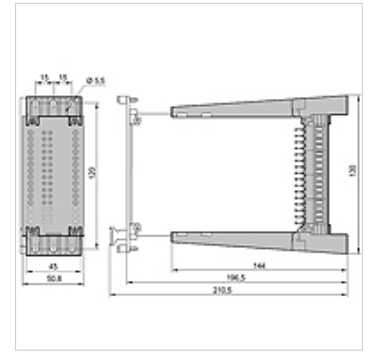

HK EK M

Kartenhalter für Europa-Verstärkerkarte

HANSA FLEX

Eigenschaften

Ausführung Anschlussklemme mit mechanischer Rastung

Werkstoff feuerfestes Material (VDE 0209)

Verwendung zur rückseitigen Fixierung von Einfachkarten im Europakartenformat 100x160

Artikel

Bezeichnung	Anschluss	Gewicht (kg)
HK EK 32M	32-PIN Stecker DIN 41612 Form D, vergoldet	0,4

ist Zubehör zu folgenden Produkten

HK EME Elektronik-Verstärkerkarte HK EME AC