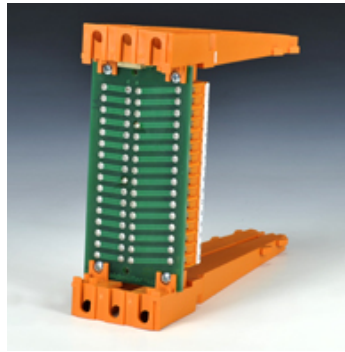

# HK EK M

Kartenhalter für Europa-Verstärkerkarte

**HANSA FLEX**

## Eigenschaften

**Ausführung** Anschlussklemme mit mechanischer Rastung

**Werkstoff** feuerfestes Material (VDE 0209)

**Verwendung** zur rückseitigen Fixierung von Einfachkarten im Europakartenformat 100x160

## Artikel

Bezeichnung	Anschluss	Gewicht (kg)
HK EK 32M	32-PIN Stecker DIN 41612 Form D, vergoldet	0,4