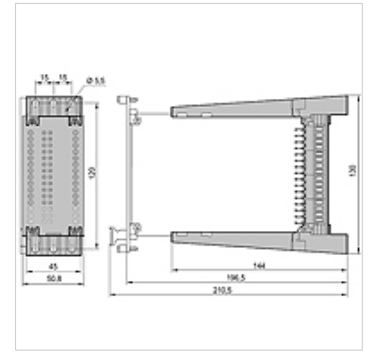

HK EK M

Kartenhalter für Europa-Verstärkerkarte

HANSA FLEX

Eigenschaften

Ausführung Anschlussklemme mit mechanischer Rastung

Werkstoff feuerfestes Material (VDE 0209)

Verwendung zur rückseitigen Fixierung von Einfachkarten im Europakartenformat 100x160

Artikel

Bezeichnung	Anschluss	Gewicht (kg)
HK EK 32M	32-PIN Stecker DIN 41612 Form D, vergoldet	0,4

ist Zubehör zu folgenden Produkten

HK EME Elektronik-Verstärkerkarte HK EME AC