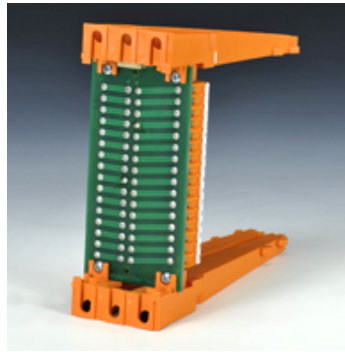

HK EK M

Kartenhalter für Europa-Verstärkerkarte

HANSA FLEX

Eigenschaften

Ausführung Anschlussklemme mit mechanischer Rastung

Werkstoff feuerfestes Material (VDE 0209)

Verwendung zur rückseitigen Fixierung von Einfachkarten im Europakartenformat 100x160

Artikel

Bezeichnung	Anschluss	Gewicht (kg)
HK EK 32M	32-PIN Stecker DIN 41612 Form D, vergoldet	0,4

ist Zubehör zu folgenden Produkten

HK EME Elektronik-Verstärkerkarte HK EME AC