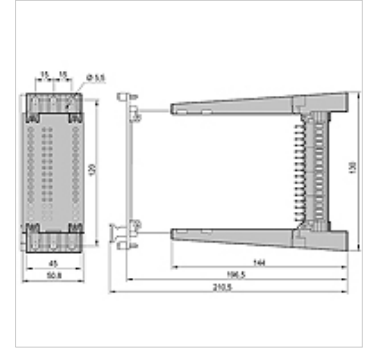

# HK EK M

Kartenhalter für Europa-Verstärkerkarte

**HANSA FLEX**

## Eigenschaften

**Ausführung** Anschlussklemme mit mechanischer Rastung

**Werkstoff** feuerfestes Material (VDE 0209)

**Verwendung** zur rückseitigen Fixierung von Einfachkarten im Europakartenformat 100x160

## Artikel

Bezeichnung	Anschluss	Gewicht (kg)
HK EK 32M	32-PIN Stecker DIN 41612 Form D, vergoldet	0,4