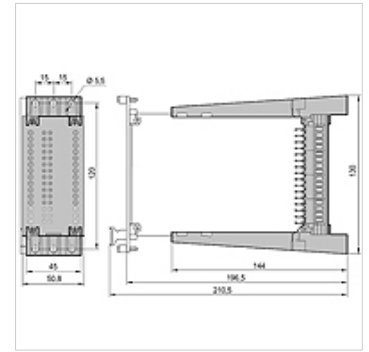

# HK EK M

Kartenhalter für Europa-Verstärkerkarte

**HANSA FLEX**

## Eigenschaften

**Ausführung** Anschlussklemme mit mechanischer Rastung

**Werkstoff** feuerfestes Material (VDE 0209)

**Verwendung** zur rückseitigen Fixierung von Einfachkarten im Europakartenformat 100x160

## Artikel

Bezeichnung	Anschluss	Gewicht (kg)
HK EK 32M	32-PIN Stecker DIN 41612 Form D, vergoldet	0,4