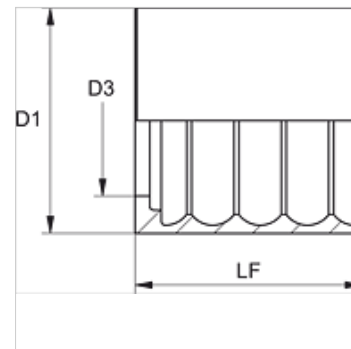

Eigenschaften

Fassungsart Nichtschäl-Fassung

Werkstoff Stahl

Oberfläche galvanisch beschichtet

Artikel

Bezeichnung	DN*	Size	Zoll	D1 (mm)	D3 (mm)	LF (mm)
PSGD 125	25	16	1"	46,0	31,5	50,0
PSGD 150	51	32	2"	80,0	58,0	80,0
PSGD 176	76	48	3"	108,0	85,5	80,0

DN = Nenndurchmesser, Nennweite