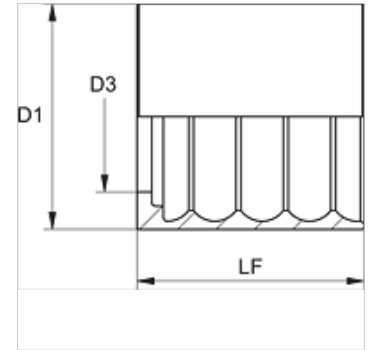

Eigenschaften

Fassungsart	Nichtschal-Fassung
Werkstoff	Stahl
Oberfläche	galvanisch beschichtet

Artikel

Bezeichnung	DN*	Size	Zoll	D1 (mm)	D3 (mm)	LF (mm)
PSGD 125	25	16	1"	46,0	31,5	50,0
PSGD 150	51	32	2"	80,0	58,0	80,0
PSGD 176	76	48	3"	108,0	85,5	80,0

DN = Nenndurchmesser, Nennweite