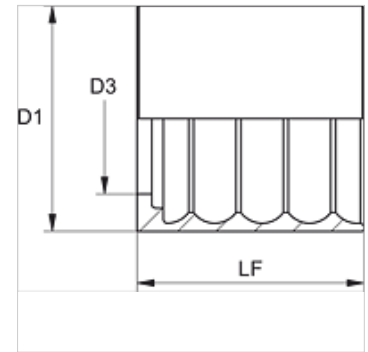

Eigenschaften

Fassungsart Nichtschäl-Fassung

Werkstoff Stahl

Oberfläche galvanisch beschichtet

Artikel

Bezeichnung	DN*	Size	Zoll	D1 (mm)	D3 (mm)	LF (mm)
PSGD 125	25	16	1"	46,0	31,5	50,0
PSGD 150	51	32	2"	80,0	58,0	80,0
PSGD 176	76	48	3"	108,0	85,5	80,0

DN = Nenndurchmesser, Nennweite