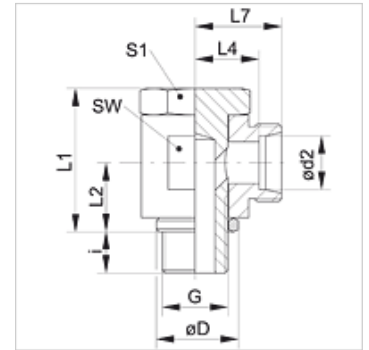

XSDR VA

Schwenkverschraubung, drosselfrei, W90°

HANSA FLEX

Eigenschaften

Anschluss 1	BSP-Außengewinde zylindrisch
Dichtform 1	Dichtkantenring
Anschluss 2	metrisches Außengewinde zylindrisch
Dichtform 2	24° Innenkonus
Bauart	Schwenkverschraubung drosselfrei
Bauform	Winkel 90°
Norm	DIN 2353 ISO 8434-1
Lieferumfang	Stutzen (ohne Überwurfmutter und Schneidring)
Werkstoff	Edelstahl

Artikel

Bezeichnung	Baureihe	Betriebsdruck	Ø d2 (mm)	G	Ø D (mm)	i (mm)	L1 (mm)	L2 (mm)	L4 (mm)	L7 (mm)	SW (mm)	S1
XSDR 04 LL VA	LL	PN 100	4	G 1/8" -28	14	8	21	10,0	16,0	25,5	14	14
XSDR 06 LL VA	LL	PN 100	6	G 1/8" -28	14	8	21	10,0	14,5	26,0	14	14
XSDR 08 LL VA	LL	PN 100	8	G 1/8" -28	14	8	21	10,0	14,5	26,0	14	14
XSDR NW 04 HL VA	L	PN 315	6	G 1/8" -28	14	8	24	10,5	12,0	19,0	17	17
XSDR NW 06 HL VA	L	PN 315	8	G 1/4" -19	18	12	30	14,0	14,5	21,5	22	19
XSDR NW 08 HL VA	L	PN 315	10	G 1/4" -19	18	12	30	14,0	15,5	22,5	22	19
XSDR NW 10 HL 1/4 VA	L	PN 315	12	G 1/4" -19	22	12	30	15,0	15,5	22,5	22	22
XSDR NW 10 HL VA	L	PN 315	12	G 3/8" -19	22	12	36	16,5	18,0	25,0	27	24
XSDR NW 13 HL VA	L	PN 315	15	G 1/2" -14	26	14	45	21,5	21,5	28,5	32	30
XSDR NW 16 HL VA	L	PN 315	18	G 1/2" -14	26	14	45	21,5	21,0	28,5	32	30
XSDR NW 20 HL VA	L	PN 160	22	G 3/4" -14	32	16	53	24,0	27,5	35,0	41	36
XSDR NW 25 HL VA	L	PN 160	28	G 1" -11	39	18	66	30,5	32,0	39,5	50	46
XSDR NW 32 HL VA	L	PN 160	35	G 1.1/4" -11	49	20	76	35,5	36,0	46,5	60	55
XSDR NW 40 HL VA	L	PN 160	42	G 1.1/2" -11	55	22	87	40,5	40,5	51,5	70	60
XSDR NW 03 HS VA	S	PN 400	6	G 1/4" -19	18	12	30	14,0	16,5	23,5	22	19
XSDR NW 04 HS VA	S	PN 400	8	G 1/4" -19	18	12	30	14,0	16,5	23,5	22	19
XSDR NW 06 HS 1/4 VA	S	PN 400	10	G 1/4" -19	18	12	30	16,5	16,5	24,0	22	19
XSDR NW 06 HS VA	S	PN 400	10	G 3/8" -19	22	12	36	16,5	18,5	26,0	27	24
XSDR NW 08 HS VA	S	PN 400	12	G 3/8" -19	22	12	36	16,5	18,5	26,0	27	24
XSDR NW 10 HS VA	S	PN 400	14	G 1/2" -14	26	14	45	21,5	22,5	30,5	32	30
XSDR NW 13 HS VA	S	PN 400	16	G 1/2" -14	26	14	45	21,5	22,0	30,5	32	30
XSDR NW 16 HS VA	S	PN 400	20	G 3/4" -14	32	16	53	24,0	26,5	37,0	41	36
XSDR NW 20 HS VA	S	PN 250	25	G 1" -11	39	18	66	30,5	31,5	43,5	50	46
XSDR NW 25 HS VA	S	PN 250	30	G 1.1/4" -11	49	20	76	35,5	37,0	50,5	60	55
XSDR NW 32 HS VA	S	PN 250	38	G 1.1/2" -11	55	22	87	40,5	41,5	57,5	70	60

Produktvarianten

XSDR Schwenkverschraubung, drosselfrei, W90°, Stahl