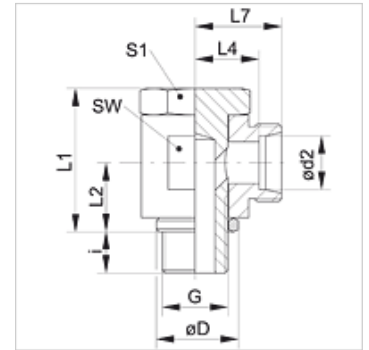

XSDR VA

Schwenkverschraubung, drosselfrei, W90°

HANSA FLEX

Eigenschaften

Anschluss 1	BSP-Außengewinde zylindrisch
Dichtform 1	Dichtkantenring
Anschluss 2	metrisches Außengewinde zylindrisch
Dichtform 2	24° Innenkonus
Bauart	Schwenkverschraubung drosselfrei
Bauform	Winkel 90°
Norm	DIN 2353 ISO 8434-1
Lieferumfang	Stutzen (ohne Überwurfmutter und Schneidring)
Werkstoff	Edelstahl