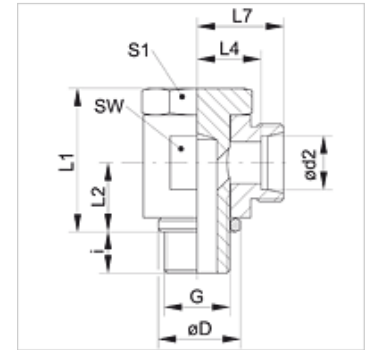

## Artikel

Bezeichnung	Baureihe	Betriebsdruck	Ø d2 (mm)	G	Ø D (mm)	i (mm)	L1 (mm)	L2 (mm)	L4 (mm)	L7 (mm)	SW (mm)	S1
XSDR 04 LL VA	LL	PN 100	4	G 1/8" -28	14	8	21	10,0	16,0	25,5	14	14
XSDR 06 LL VA	LL	PN 100	6	G 1/8" -28	14	8	21	10,0	14,5	26,0	14	14
XSDR 08 LL VA	LL	PN 100	8	G 1/8" -28	14	8	21	10,0	14,5	26,0	14	14
XSDR NW 04 HL VA	L	PN 315	6	G 1/8" -28	14	8	24	10,5	12,0	19,0	17	17
XSDR NW 06 HL VA	L	PN 315	8	G 1/4" -19	18	12	30	14,0	14,5	21,5	22	19
XSDR NW 08 HL VA	L	PN 315	10	G 1/4" -19	18	12	30	14,0	15,5	22,5	22	19
XSDR NW 10 HL 1/4 VA	L	PN 315	12	G 1/4" -19	22	12	30	15,0	15,5	22,5	22	22
XSDR NW 10 HL VA	L	PN 315	12	G 3/8" -19	22	12	36	16,5	18,0	25,0	27	24
XSDR NW 13 HL VA	L	PN 315	15	G 1/2" -14	26	14	45	21,5	21,5	28,5	32	30
XSDR NW 16 HL VA	L	PN 315	18	G 1/2" -14	26	14	45	21,5	21,0	28,5	32	30
XSDR NW 20 HL VA	L	PN 160	22	G 3/4" -14	32	16	53	24,0	27,5	35,0	41	36
XSDR NW 25 HL VA	L	PN 160	28	G 1" -11	39	18	66	30,5	32,0	39,5	50	46
XSDR NW 32 HL VA	L	PN 160	35	G 1.1/4" -11	49	20	76	35,5	36,0	46,5	60	55
XSDR NW 40 HL VA	L	PN 160	42	G 1.1/2" -11	55	22	87	40,5	40,5	51,5	70	60
XSDR NW 03 HS VA	S	PN 400	6	G 1/4" -19	18	12	30	14,0	16,5	23,5	22	19
XSDR NW 04 HS VA	S	PN 400	8	G 1/4" -19	18	12	30	14,0	16,5	23,5	22	19
XSDR NW 06 HS 1/4 VA	S	PN 400	10	G 1/4" -19	18	12	30	16,5	16,5	24,0	22	19
XSDR NW 06 HS VA	S	PN 400	10	G 3/8" -19	22	12	36	16,5	18,5	26,0	27	24
XSDR NW 08 HS VA	S	PN 400	12	G 3/8" -19	22	12	36	16,5	18,5	26,0	27	24
XSDR NW 10 HS VA	S	PN 400	14	G 1/2" -14	26	14	45	21,5	22,5	30,5	32	30
XSDR NW 13 HS VA	S	PN 400	16	G 1/2" -14	26	14	45	21,5	22,0	30,5	32	30
XSDR NW 16 HS VA	S	PN 400	20	G 3/4" -14	32	16	53	24,0	26,5	37,0	41	36
XSDR NW 20 HS VA	S	PN 250	25	G 1" -11	39	18	66	30,5	31,5	43,5	50	46
XSDR NW 25 HS VA	S	PN 250	30	G 1.1/4" -11	49	20	76	35,5	37,0	50,5	60	55
XSDR NW 32 HS VA	S	PN 250	38	G 1.1/2" -11	55	22	87	40,5	41,5	57,5	70	60