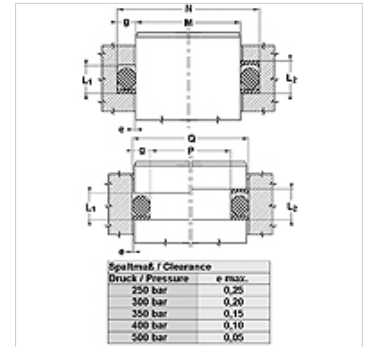

## Eigenschaften

<b>Bauart</b>	Stützring
<b>Betriebsdruck</b>	bis zu 500 bar
<b>Farbe</b>	schwarz
<b>Temp. min.</b>	-30 °C
<b>Temp. max.</b>	110 °C
<b>Medien</b>	Mineralöle
<b>Montage</b>	in geschlossenen Einbauräumen
<b>Werkstoff</b>	NBR 90 Shore A

d(Oring)	g	L1	L2	E	T
1,78	1,35	4,00	5,50	1,14	1,24
2,62	2,18	5,00	6,50	1,14	1,35
3,53	3,00	6,00	7,50	1,02	1,27
5,34	4,65	8,80	10,50	1,42	1,93
7,00	5,99	12,00	14,50	2,44	2,97

Spaltmaß / Clearance	e max.
250 bar	0,25
300 bar	0,20
350 bar	0,15
400 bar	0,10
500 bar	0,05

## Hinweis

Spaltmaß:  
 Druck= 250 bar / e max.= 0,25  
 Druck= 300 bar / e max.= 0,20  
 Druck= 350 bar / e max.= 0,15  
 Druck= 400 bar / e max.= 0,10  
 Druck= 500 bar / e max.= 0,05