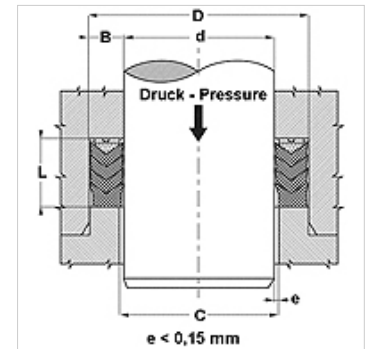

Eigenschaften

Bauart	Dachmanschette
Betriebsdruck	bis zu 400 bar
Gleitgeschw. max.	0,5 m/s
Temp. min.	-30 °C
Temp. max.	110 °C
Medien	Mineralöle Wasser-Emulsionen
Montage	in offenen Nuten
Werkstoff	(1) Dachmanschette: 1 x NBR, + 2 x gewebeverstärkter NBR (2) Stützring: Azetalharz / PTBR (3) Druckring: hartgewebeverstärkter NBR
Anwendung	Hydraulik

Toleranz / Tolerance		
d	D	L
H8/f7	H9	d < 200 : Lj +1,0/+1,5 d > 200 : Lj +1,5/+2,0

Beschreibung

Hohe Temperaturbeständigkeit.
Für schwere Arbeitsbedingungen wie Druckschläge.
Starke Schwingungen, schlechte Oberflächen.