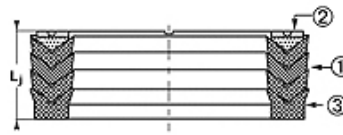

## Eigenschaften

<b>Bauart</b>	Dachmanschette
<b>Betriebsdruck</b>	bis zu 400 bar
<b>Gleitgeschw. max.</b>	0,5 m/s
<b>Temp. min.</b>	-30 °C
<b>Temp. max.</b>	110 °C
<b>Medien</b>	Mineralöle Wasser-Emulsionen
<b>Montage</b>	in offenen Nuten
<b>Werkstoff</b>	(1) Dachmanschette: 1 x NBR, + 2 x gewebeverstärkter NBR (2) Stützring: Azetalharz / PTBR (3) Druckring: hartgewebeverstärkter NBR
<b>Anwendung</b>	Hydraulik

Toleranz / Tolerance		
d	D	L
H8/f7	H9	d < 200 : Lj +1,0/+1,5 d > 200 : Lj +1,5/+2,0