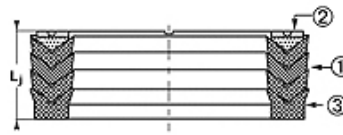

Eigenschaften

Bauart	Dachmanschette
Betriebsdruck	bis zu 400 bar
Gleitgeschw. max.	0,5 m/s
Temp. min.	-30 °C
Temp. max.	110 °C
Medien	Mineralöle Wasser-Emulsionen
Montage	in offenen Nuten
Werkstoff	(1) Dachmanschette: 1 x NBR, + 2 x gewebeverstärkter NBR (2) Stützring: Azetalharz / PTBR (3) Druckring: hartgewebeverstärkter NBR
Anwendung	Hydraulik

Toleranz / Tolerance		
d	D	L
H8/f7	H9	d < 200 : Lj +1,0/+1,5 d > 200 : Lj +1,5/+2,0

Beschreibung

Hohe Temperaturbeständigkeit.
Für schwere Arbeitsbedingungen wie Druckschläge.
Starke Schwingungen, schlechte Oberflächen.