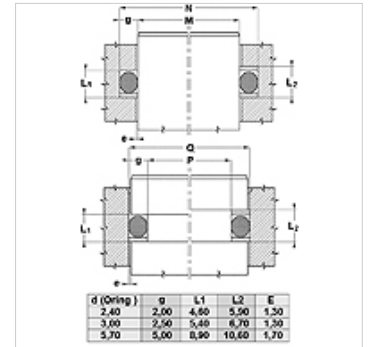

Eigenschaften

Bauart	Stützring
Betriebsdruck	bis zu 500 bar
Temp. min.	-50 °C
Temp. max.	130 °C
Medien	Mineralöle HFA, HFB
Montage	in geschlossenen Einbauräumen
Werkstoff	PBTB (Polyester 55 Shore D)

Spaltmaß / Clearance	
Druck / Pressure	e max.
250 bar	0,25
300 bar	0,20
350 bar	0,15
400 bar	0,10
500 bar	0,05

Hinweis

Spaltmaß:
 Druck= 250 bar / e max.= 0,25
 Druck= 300 bar / e max.= 0,20
 Druck= 350 bar / e max.= 0,15
 Druck= 400 bar / e max.= 0,10
 Druck= 500 bar / e max.= 0,05

Beschreibung

Einfache Montage.
 Die Ringe brauchen nicht geschnitten werden.
 Preiswerte Lösung.

Artikel

Bezeichnung	M (mm)	N (mm)	e (mm)	OR
MBK 4 8	4,0	8,0	1,3	3,30 x 2,40
MBK 6 10	6,0	10,0	1,3	5,30 x 2,40
MBK 7 11	7,0	11,0	1,3	6,30 x 2,40
MBK 10 14	10,0	14,0	1,3	9,30 x 2,30
MBK 11 15	11,0	15,0	1,3	10,30 x 2,40
MBK 12 16	12,0	16,0	1,3	11,30 x 2,30
MBK 13 17	13,0	17,0	1,3	12,30 x 2,40
MBK 14 18	14,0	18,0	1,3	13,30 x 2,40
MBK 15 19	15,0	19,0	1,3	14,30 x 2,40
MBK 16 20	16,0	20,0	1,3	15,30 x 2,40
MBK 17 21	17,0	21,0	1,3	16,30 x 2,40
MBK 18 22	18,0	22,0	1,3	17,30 x 2,40
MBK 20 25	20,0	25,0	1,3	19,20 x 3,00
MBK 23 28	23,0	28,0	1,3	22,20 x 3,00
MBK 25 30	25,0	30,0	1,3	24,20 x 3,00
MBK 27 32	27,0	32,0	1,3	26,20 x 3,00
MBK 30 35	30,0	35,0	1,3	29,20 x 3,00
MBK 35 40	35,0	40,0	1,3	34,20 x 3,00
MBK 40 45	40,0	45,0	1,3	39,20 x 3,00
MBK 40 50	40,0	50,0	1,7	39,20 x 5,70
MBK 45 50	45,0	50,0	1,3	44,20 x 3,00
MBK 45 55	45,0	55,0	1,7	44,20 x 5,70
MBK 50 55	50,0	55,0	1,3	49,50 x 3,00
MBK 50 60	50,0	60,0	1,7	49,20 x 5,70
MBK 53 63	53,0	63,0	1,7	52,20 x 5,70
MBK 55 65	55,0	65,0	1,7	54,20 x 5,70
MBK 55 60	55,0	60,0	1,3	54,50 x 3,00
MBK 58 63	58,0	63,0	1,3	57,20 x 3,00
MBK 60 65	60,0	65,0	1,3	59,50 x 3,00
MBK 60 67	60,0	67,0	1,5	39,20 x 5,70
MBK 60 70	60,0	70,0	1,7	59,20 x 5,70
MBK 63 68	63,0	68,0	1,3	62,20 x 3,00
MBK 65 70	65,0	70,0	1,3	64,50 x 3,00
MBK 65 75	65,0	75,0	1,7	64,20 x 5,70
MBK 69 74	69,0	74,0	1,3	69,00 x 3,00