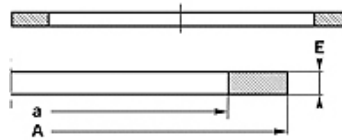

Eigenschaften

Bauart	Stützring
Betriebsdruck	bis zu 500 bar
Temp. min.	-50 °C
Temp. max.	130 °C
Medien	Mineralöle HFA, HFB
Montage	in geschlossenen Einbauräumen
Werkstoff	PBTB (Polyester 55 Shore D)

Spaltmaß / Clearance	
Druck / Pressure	e max.
250 bar	0,25
300 bar	0,20
350 bar	0,15
400 bar	0,10
500 bar	0,05

Hinweis

Spaltmaß:
 Druck= 250 bar / e max.= 0,25
 Druck= 300 bar / e max.= 0,20
 Druck= 350 bar / e max.= 0,15
 Druck= 400 bar / e max.= 0,10
 Druck= 500 bar / e max.= 0,05

Beschreibung

Einfache Montage.
 Die Ringe brauchen nicht geschnitten werden.
 Preiswerte Lösung.

Artikel

Bezeichnung	M (mm)	N (mm)	e (mm)	OR
MBK 4 8	4,0	8,0	1,3	3,30 x 2,40
MBK 6 10	6,0	10,0	1,3	5,30 x 2,40
MBK 7 11	7,0	11,0	1,3	6,30 x 2,40
MBK 10 14	10,0	14,0	1,3	9,30 x 2,30
MBK 11 15	11,0	15,0	1,3	10,30 x 2,40
MBK 12 16	12,0	16,0	1,3	11,30 x 2,30
MBK 13 17	13,0	17,0	1,3	12,30 x 2,40
MBK 14 18	14,0	18,0	1,3	13,30 x 2,40
MBK 15 19	15,0	19,0	1,3	14,30 x 2,40
MBK 16 20	16,0	20,0	1,3	15,30 x 2,40
MBK 17 21	17,0	21,0	1,3	16,30 x 2,40
MBK 18 22	18,0	22,0	1,3	17,30 x 2,40
MBK 20 25	20,0	25,0	1,3	19,20 x 3,00
MBK 23 28	23,0	28,0	1,3	22,20 x 3,00
MBK 25 30	25,0	30,0	1,3	24,20 x 3,00
MBK 27 32	27,0	32,0	1,3	26,20 x 3,00
MBK 30 35	30,0	35,0	1,3	29,20 x 3,00
MBK 35 40	35,0	40,0	1,3	34,20 x 3,00
MBK 40 45	40,0	45,0	1,3	39,20 x 3,00
MBK 40 50	40,0	50,0	1,7	39,20 x 5,70
MBK 45 50	45,0	50,0	1,3	44,20 x 3,00
MBK 45 55	45,0	55,0	1,7	44,20 x 5,70
MBK 50 55	50,0	55,0	1,3	49,50 x 3,00
MBK 50 60	50,0	60,0	1,7	49,20 x 5,70
MBK 53 63	53,0	63,0	1,7	52,20 x 5,70
MBK 55 65	55,0	65,0	1,7	54,20 x 5,70
MBK 55 60	55,0	60,0	1,3	54,50 x 3,00
MBK 58 63	58,0	63,0	1,3	57,20 x 3,00
MBK 60 65	60,0	65,0	1,3	59,50 x 3,00
MBK 60 67	60,0	67,0	1,5	39,20 x 5,70
MBK 60 70	60,0	70,0	1,7	59,20 x 5,70
MBK 63 68	63,0	68,0	1,3	62,20 x 3,00
MBK 65 70	65,0	70,0	1,3	64,50 x 3,00
MBK 65 75	65,0	75,0	1,7	64,20 x 5,70
MBK 69 74	69,0	74,0	1,3	69,00 x 3,00