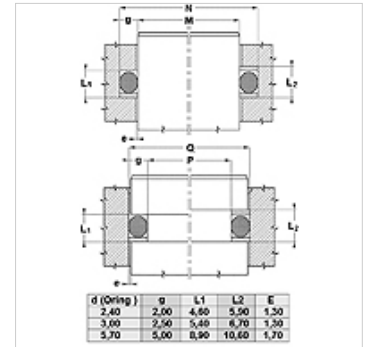

## Eigenschaften

<b>Bauart</b>	Stützring
<b>Betriebsdruck</b>	bis zu 500 bar
<b>Temp. min.</b>	-50 °C
<b>Temp. max.</b>	130 °C
<b>Medien</b>	Mineralöle HFA, HFB
<b>Montage</b>	in geschlossenen Einbauräumen
<b>Werkstoff</b>	PBTB (Polyester 55 Shore D)

Spaltmaß / Clearance	
Druck / Pressure	e max.
250 bar	0,25
300 bar	0,20
350 bar	0,15
400 bar	0,10
500 bar	0,05

## Hinweis

Spaltmaß:  
 Druck= 250 bar / e max.= 0,25  
 Druck= 300 bar / e max.= 0,20  
 Druck= 350 bar / e max.= 0,15  
 Druck= 400 bar / e max.= 0,10  
 Druck= 500 bar / e max.= 0,05