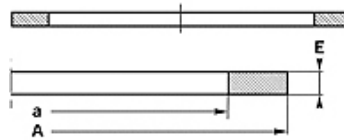

Eigenschaften

Bauart	Stützring
Betriebsdruck	bis zu 500 bar
Temp. min.	-50 °C
Temp. max.	130 °C
Medien	Mineralöle HFA, HFB
Montage	in geschlossenen Einbauräumen
Werkstoff	PBTB (Polyester 55 Shore D)

Spaltmaß / Clearance	
Druck / Pressure	e max.
250 bar	0,25
300 bar	0,20
350 bar	0,15
400 bar	0,10
500 bar	0,05

Hinweis

Spaltmaß:
 Druck= 250 bar / e max.= 0,25
 Druck= 300 bar / e max.= 0,20
 Druck= 350 bar / e max.= 0,15
 Druck= 400 bar / e max.= 0,10
 Druck= 500 bar / e max.= 0,05

Beschreibung

Einfache Montage.
 Die Ringe brauchen nicht geschnitten werden.
 Preiswerte Lösung.

Artikel

Bezeichnung	M (mm)	N (mm)	e (mm)	OR
MBK 4 8	4,0	8,0	1,3	3,30 x 2,40
MBK 6 10	6,0	10,0	1,3	5,30 x 2,40
MBK 7 11	7,0	11,0	1,3	6,30 x 2,40
MBK 10 14	10,0	14,0	1,3	9,30 x 2,30
MBK 11 15	11,0	15,0	1,3	10,30 x 2,40
MBK 12 16	12,0	16,0	1,3	11,30 x 2,30
MBK 13 17	13,0	17,0	1,3	12,30 x 2,40
MBK 14 18	14,0	18,0	1,3	13,30 x 2,40
MBK 15 19	15,0	19,0	1,3	14,30 x 2,40
MBK 16 20	16,0	20,0	1,3	15,30 x 2,40
MBK 17 21	17,0	21,0	1,3	16,30 x 2,40
MBK 18 22	18,0	22,0	1,3	17,30 x 2,40
MBK 20 25	20,0	25,0	1,3	19,20 x 3,00
MBK 23 28	23,0	28,0	1,3	22,20 x 3,00
MBK 25 30	25,0	30,0	1,3	24,20 x 3,00
MBK 27 32	27,0	32,0	1,3	26,20 x 3,00
MBK 30 35	30,0	35,0	1,3	29,20 x 3,00
MBK 35 40	35,0	40,0	1,3	34,20 x 3,00
MBK 40 45	40,0	45,0	1,3	39,20 x 3,00
MBK 40 50	40,0	50,0	1,7	39,20 x 5,70
MBK 45 50	45,0	50,0	1,3	44,20 x 3,00
MBK 45 55	45,0	55,0	1,7	44,20 x 5,70
MBK 50 55	50,0	55,0	1,3	49,50 x 3,00
MBK 50 60	50,0	60,0	1,7	49,20 x 5,70
MBK 53 63	53,0	63,0	1,7	52,20 x 5,70
MBK 55 65	55,0	65,0	1,7	54,20 x 5,70
MBK 55 60	55,0	60,0	1,3	54,50 x 3,00
MBK 58 63	58,0	63,0	1,3	57,20 x 3,00
MBK 60 65	60,0	65,0	1,3	59,50 x 3,00
MBK 60 67	60,0	67,0	1,5	39,20 x 5,70
MBK 60 70	60,0	70,0	1,7	59,20 x 5,70
MBK 63 68	63,0	68,0	1,3	62,20 x 3,00
MBK 65 70	65,0	70,0	1,3	64,50 x 3,00
MBK 65 75	65,0	75,0	1,7	64,20 x 5,70
MBK 69 74	69,0	74,0	1,3	69,00 x 3,00