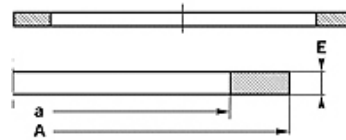

Eigenschaften

Bauart	Stützring
Betriebsdruck	bis zu 500 bar
Temp. min.	-50 °C
Temp. max.	130 °C
Medien	Mineralöle HFA, HFB
Montage	in geschlossenen Einbauräumen
Werkstoff	PBTB (Polyester 55 Shore D)

Spaltmaß / Clearance	
Druck / Pressure	e max.
250 bar	0,25
300 bar	0,20
350 bar	0,15
400 bar	0,10
500 bar	0,05

Hinweis

Spaltmaß:
 Druck= 250 bar / e max.= 0,25
 Druck= 300 bar / e max.= 0,20
 Druck= 350 bar / e max.= 0,15
 Druck= 400 bar / e max.= 0,10
 Druck= 500 bar / e max.= 0,05

Beschreibung

Einfache Montage.
 Die Ringe brauchen nicht geschnitten werden.
 Preiswerte Lösung.

Artikel

Bezeichnung	M (mm)	N (mm)	e (mm)	OR
MBK 4 8	4,0	8,0	1,3	3,30 x 2,40
MBK 6 10	6,0	10,0	1,3	5,30 x 2,40
MBK 7 11	7,0	11,0	1,3	6,30 x 2,40
MBK 10 14	10,0	14,0	1,3	9,30 x 2,30
MBK 11 15	11,0	15,0	1,3	10,30 x 2,40
MBK 12 16	12,0	16,0	1,3	11,30 x 2,30
MBK 13 17	13,0	17,0	1,3	12,30 x 2,40
MBK 14 18	14,0	18,0	1,3	13,30 x 2,40
MBK 15 19	15,0	19,0	1,3	14,30 x 2,40
MBK 16 20	16,0	20,0	1,3	15,30 x 2,40
MBK 17 21	17,0	21,0	1,3	16,30 x 2,40
MBK 18 22	18,0	22,0	1,3	17,30 x 2,40
MBK 20 25	20,0	25,0	1,3	19,20 x 3,00
MBK 23 28	23,0	28,0	1,3	22,20 x 3,00
MBK 25 30	25,0	30,0	1,3	24,20 x 3,00
MBK 27 32	27,0	32,0	1,3	26,20 x 3,00
MBK 30 35	30,0	35,0	1,3	29,20 x 3,00
MBK 35 40	35,0	40,0	1,3	34,20 x 3,00
MBK 40 45	40,0	45,0	1,3	39,20 x 3,00
MBK 40 50	40,0	50,0	1,7	39,20 x 5,70
MBK 45 50	45,0	50,0	1,3	44,20 x 3,00
MBK 45 55	45,0	55,0	1,7	44,20 x 5,70
MBK 50 55	50,0	55,0	1,3	49,50 x 3,00
MBK 50 60	50,0	60,0	1,7	49,20 x 5,70
MBK 53 63	53,0	63,0	1,7	52,20 x 5,70
MBK 55 65	55,0	65,0	1,7	54,20 x 5,70
MBK 55 60	55,0	60,0	1,3	54,50 x 3,00
MBK 58 63	58,0	63,0	1,3	57,20 x 3,00
MBK 60 65	60,0	65,0	1,3	59,50 x 3,00
MBK 60 67	60,0	67,0	1,5	39,20 x 5,70
MBK 60 70	60,0	70,0	1,7	59,20 x 5,70
MBK 63 68	63,0	68,0	1,3	62,20 x 3,00
MBK 65 70	65,0	70,0	1,3	64,50 x 3,00
MBK 65 75	65,0	75,0	1,7	64,20 x 5,70
MBK 69 74	69,0	74,0	1,3	69,00 x 3,00