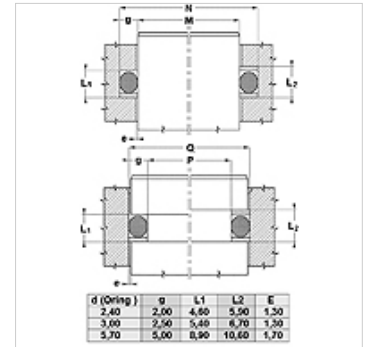

Eigenschaften

Bauart	Stützring
Betriebsdruck	bis zu 500 bar
Temp. min.	-50 °C
Temp. max.	130 °C
Medien	Mineralöle HFA, HFB
Montage	in geschlossenen Einbauräumen
Werkstoff	PBTB (Polyester 55 Shore D)

Spaltmaß / Clearance	
Druck / Pressure	e max.
250 bar	0,25
300 bar	0,20
350 bar	0,15
400 bar	0,10
500 bar	0,05

Hinweis

Spaltmaß:
 Druck= 250 bar / e max.= 0,25
 Druck= 300 bar / e max.= 0,20
 Druck= 350 bar / e max.= 0,15
 Druck= 400 bar / e max.= 0,10
 Druck= 500 bar / e max.= 0,05

Beschreibung

Einfache Montage.
 Die Ringe brauchen nicht geschnitten werden.
 Preiswerte Lösung.

Artikel

Bezeichnung	M (mm)	N (mm)	e (mm)	OR
MBK 4 8	4,0	8,0	1,3	3,30 x 2,40
MBK 6 10	6,0	10,0	1,3	5,30 x 2,40
MBK 7 11	7,0	11,0	1,3	6,30 x 2,40
MBK 10 14	10,0	14,0	1,3	9,30 x 2,30
MBK 11 15	11,0	15,0	1,3	10,30 x 2,40
MBK 12 16	12,0	16,0	1,3	11,30 x 2,30
MBK 13 17	13,0	17,0	1,3	12,30 x 2,40
MBK 14 18	14,0	18,0	1,3	13,30 x 2,40
MBK 15 19	15,0	19,0	1,3	14,30 x 2,40
MBK 16 20	16,0	20,0	1,3	15,30 x 2,40
MBK 17 21	17,0	21,0	1,3	16,30 x 2,40
MBK 18 22	18,0	22,0	1,3	17,30 x 2,40
MBK 20 25	20,0	25,0	1,3	19,20 x 3,00
MBK 23 28	23,0	28,0	1,3	22,20 x 3,00
MBK 25 30	25,0	30,0	1,3	24,20 x 3,00
MBK 27 32	27,0	32,0	1,3	26,20 x 3,00
MBK 30 35	30,0	35,0	1,3	29,20 x 3,00
MBK 35 40	35,0	40,0	1,3	34,20 x 3,00
MBK 40 45	40,0	45,0	1,3	39,20 x 3,00
MBK 40 50	40,0	50,0	1,7	39,20 x 5,70
MBK 45 50	45,0	50,0	1,3	44,20 x 3,00
MBK 45 55	45,0	55,0	1,7	44,20 x 5,70
MBK 50 55	50,0	55,0	1,3	49,50 x 3,00
MBK 50 60	50,0	60,0	1,7	49,20 x 5,70
MBK 53 63	53,0	63,0	1,7	52,20 x 5,70
MBK 55 65	55,0	65,0	1,7	54,20 x 5,70
MBK 55 60	55,0	60,0	1,3	54,50 x 3,00
MBK 58 63	58,0	63,0	1,3	57,20 x 3,00
MBK 60 65	60,0	65,0	1,3	59,50 x 3,00
MBK 60 67	60,0	67,0	1,5	39,20 x 5,70
MBK 60 70	60,0	70,0	1,7	59,20 x 5,70
MBK 63 68	63,0	68,0	1,3	62,20 x 3,00
MBK 65 70	65,0	70,0	1,3	64,50 x 3,00
MBK 65 75	65,0	75,0	1,7	64,20 x 5,70
MBK 69 74	69,0	74,0	1,3	69,00 x 3,00