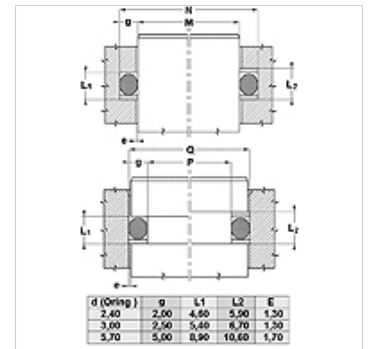

Eigenschaften

Bauart	Stützring
Betriebsdruck	bis zu 500 bar
Temp. min.	-50 °C
Temp. max.	130 °C
Medien	Mineralöle HFA, HFB
Montage	in geschlossenen Einbauräumen
Werkstoff	PBTB (Polyester 55 Shore D)

Spaltmaß / Clearance	
Druck / Pressure	e max.
250 bar	0,25
300 bar	0,20
350 bar	0,15
400 bar	0,10
500 bar	0,05

Hinweis

Spaltmaß:
 Druck= 250 bar / e max.= 0,25
 Druck= 300 bar / e max.= 0,20
 Druck= 350 bar / e max.= 0,15
 Druck= 400 bar / e max.= 0,10
 Druck= 500 bar / e max.= 0,05

Beschreibung

Einfache Montage.
 Die Ringe brauchen nicht geschnitten werden.
 Preiswerte Lösung.

Artikel

Bezeichnung	M (mm)	N (mm)	e (mm)	OR
MBK 4 8	4,0	8,0	1,3	3,30 x 2,40
MBK 6 10	6,0	10,0	1,3	5,30 x 2,40
MBK 7 11	7,0	11,0	1,3	6,30 x 2,40
MBK 10 14	10,0	14,0	1,3	9,30 x 2,30
MBK 11 15	11,0	15,0	1,3	10,30 x 2,40
MBK 12 16	12,0	16,0	1,3	11,30 x 2,30
MBK 13 17	13,0	17,0	1,3	12,30 x 2,40
MBK 14 18	14,0	18,0	1,3	13,30 x 2,40
MBK 15 19	15,0	19,0	1,3	14,30 x 2,40
MBK 16 20	16,0	20,0	1,3	15,30 x 2,40
MBK 17 21	17,0	21,0	1,3	16,30 x 2,40
MBK 18 22	18,0	22,0	1,3	17,30 x 2,40
MBK 20 25	20,0	25,0	1,3	19,20 x 3,00
MBK 23 28	23,0	28,0	1,3	22,20 x 3,00
MBK 25 30	25,0	30,0	1,3	24,20 x 3,00
MBK 27 32	27,0	32,0	1,3	26,20 x 3,00
MBK 30 35	30,0	35,0	1,3	29,20 x 3,00
MBK 35 40	35,0	40,0	1,3	34,20 x 3,00
MBK 40 45	40,0	45,0	1,3	39,20 x 3,00
MBK 40 50	40,0	50,0	1,7	39,20 x 5,70
MBK 45 50	45,0	50,0	1,3	44,20 x 3,00
MBK 45 55	45,0	55,0	1,7	44,20 x 5,70
MBK 50 55	50,0	55,0	1,3	49,50 x 3,00
MBK 50 60	50,0	60,0	1,7	49,20 x 5,70
MBK 53 63	53,0	63,0	1,7	52,20 x 5,70
MBK 55 65	55,0	65,0	1,7	54,20 x 5,70
MBK 55 60	55,0	60,0	1,3	54,50 x 3,00
MBK 58 63	58,0	63,0	1,3	57,20 x 3,00
MBK 60 65	60,0	65,0	1,3	59,50 x 3,00
MBK 60 67	60,0	67,0	1,5	39,20 x 5,70
MBK 60 70	60,0	70,0	1,7	59,20 x 5,70
MBK 63 68	63,0	68,0	1,3	62,20 x 3,00
MBK 65 70	65,0	70,0	1,3	64,50 x 3,00
MBK 65 75	65,0	75,0	1,7	64,20 x 5,70
MBK 69 74	69,0	74,0	1,3	69,00 x 3,00