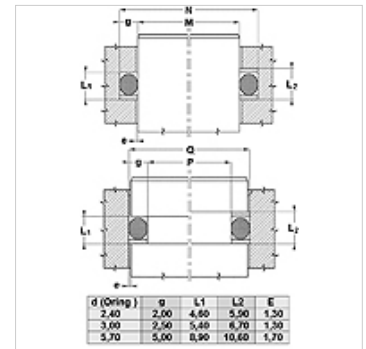

Eigenschaften

Bauart	Stützring
Betriebsdruck	bis zu 500 bar
Temp. min.	-50 °C
Temp. max.	130 °C
Medien	Mineralöle HFA, HFB
Montage	in geschlossenen Einbauräumen
Werkstoff	PBTB (Polyester 55 Shore D)

Spaltmaß / Clearance	
Druck / Pressure	e max.
250 bar	0,25
300 bar	0,20
350 bar	0,15
400 bar	0,10
500 bar	0,05

Hinweis

Spaltmaß:
 Druck= 250 bar / e max.= 0,25
 Druck= 300 bar / e max.= 0,20
 Druck= 350 bar / e max.= 0,15
 Druck= 400 bar / e max.= 0,10
 Druck= 500 bar / e max.= 0,05

Beschreibung

Einfache Montage.
 Die Ringe brauchen nicht geschnitten werden.
 Preiswerte Lösung.

Artikel

Bezeichnung	M (mm)	N (mm)	e (mm)	OR
MBK 4 8	4,0	8,0	1,3	3,30 x 2,40
MBK 6 10	6,0	10,0	1,3	5,30 x 2,40
MBK 7 11	7,0	11,0	1,3	6,30 x 2,40
MBK 10 14	10,0	14,0	1,3	9,30 x 2,30
MBK 11 15	11,0	15,0	1,3	10,30 x 2,40
MBK 12 16	12,0	16,0	1,3	11,30 x 2,30
MBK 13 17	13,0	17,0	1,3	12,30 x 2,40
MBK 14 18	14,0	18,0	1,3	13,30 x 2,40
MBK 15 19	15,0	19,0	1,3	14,30 x 2,40
MBK 16 20	16,0	20,0	1,3	15,30 x 2,40
MBK 17 21	17,0	21,0	1,3	16,30 x 2,40
MBK 18 22	18,0	22,0	1,3	17,30 x 2,40
MBK 20 25	20,0	25,0	1,3	19,20 x 3,00
MBK 23 28	23,0	28,0	1,3	22,20 x 3,00
MBK 25 30	25,0	30,0	1,3	24,20 x 3,00
MBK 27 32	27,0	32,0	1,3	26,20 x 3,00
MBK 30 35	30,0	35,0	1,3	29,20 x 3,00
MBK 35 40	35,0	40,0	1,3	34,20 x 3,00
MBK 40 45	40,0	45,0	1,3	39,20 x 3,00
MBK 40 50	40,0	50,0	1,7	39,20 x 5,70
MBK 45 50	45,0	50,0	1,3	44,20 x 3,00
MBK 45 55	45,0	55,0	1,7	44,20 x 5,70
MBK 50 55	50,0	55,0	1,3	49,50 x 3,00
MBK 50 60	50,0	60,0	1,7	49,20 x 5,70
MBK 53 63	53,0	63,0	1,7	52,20 x 5,70
MBK 55 65	55,0	65,0	1,7	54,20 x 5,70
MBK 55 60	55,0	60,0	1,3	54,50 x 3,00
MBK 58 63	58,0	63,0	1,3	57,20 x 3,00
MBK 60 65	60,0	65,0	1,3	59,50 x 3,00
MBK 60 67	60,0	67,0	1,5	39,20 x 5,70
MBK 60 70	60,0	70,0	1,7	59,20 x 5,70
MBK 63 68	63,0	68,0	1,3	62,20 x 3,00
MBK 65 70	65,0	70,0	1,3	64,50 x 3,00
MBK 65 75	65,0	75,0	1,7	64,20 x 5,70
MBK 69 74	69,0	74,0	1,3	69,00 x 3,00