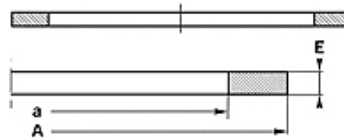

## Eigenschaften

<b>Bauart</b>	Stützring
<b>Betriebsdruck</b>	bis zu 500 bar
<b>Temp. min.</b>	-50 °C
<b>Temp. max.</b>	130 °C
<b>Medien</b>	Mineralöle HFA, HFB
<b>Montage</b>	in geschlossenen Einbauräumen
<b>Werkstoff</b>	PBTB (Polyester 55 Shore D)

Spaltmaß / Clearance	
Druck / Pressure	e max.
250 bar	0,25
300 bar	0,20
350 bar	0,15
400 bar	0,10
500 bar	0,05

## Hinweis

Spaltmaß:  
 Druck= 250 bar / e max.= 0,25  
 Druck= 300 bar / e max.= 0,20  
 Druck= 350 bar / e max.= 0,15  
 Druck= 400 bar / e max.= 0,10  
 Druck= 500 bar / e max.= 0,05