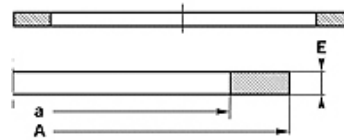

Eigenschaften

Bauart	Stützring
Betriebsdruck	bis zu 500 bar
Temp. min.	-50 °C
Temp. max.	130 °C
Medien	Mineralöle HFA, HFB
Montage	in geschlossenen Einbauräumen
Werkstoff	PBTB (Polyester 55 Shore D)

Spaltmaß / Clearance	
Druck / Pressure	e max.
250 bar	0,25
300 bar	0,20
350 bar	0,15
400 bar	0,10
500 bar	0,05

Hinweis

Spaltmaß:
 Druck= 250 bar / e max.= 0,25
 Druck= 300 bar / e max.= 0,20
 Druck= 350 bar / e max.= 0,15
 Druck= 400 bar / e max.= 0,10
 Druck= 500 bar / e max.= 0,05

Beschreibung

Einfache Montage.
 Die Ringe brauchen nicht geschnitten werden.
 Preiswerte Lösung.

Artikel

Bezeichnung	M (mm)	N (mm)	e (mm)	OR
MBK 4 8	4,0	8,0	1,3	3,30 x 2,40
MBK 6 10	6,0	10,0	1,3	5,30 x 2,40
MBK 7 11	7,0	11,0	1,3	6,30 x 2,40
MBK 10 14	10,0	14,0	1,3	9,30 x 2,30
MBK 11 15	11,0	15,0	1,3	10,30 x 2,40
MBK 12 16	12,0	16,0	1,3	11,30 x 2,30
MBK 13 17	13,0	17,0	1,3	12,30 x 2,40
MBK 14 18	14,0	18,0	1,3	13,30 x 2,40
MBK 15 19	15,0	19,0	1,3	14,30 x 2,40
MBK 16 20	16,0	20,0	1,3	15,30 x 2,40
MBK 17 21	17,0	21,0	1,3	16,30 x 2,40
MBK 18 22	18,0	22,0	1,3	17,30 x 2,40
MBK 20 25	20,0	25,0	1,3	19,20 x 3,00
MBK 23 28	23,0	28,0	1,3	22,20 x 3,00
MBK 25 30	25,0	30,0	1,3	24,20 x 3,00
MBK 27 32	27,0	32,0	1,3	26,20 x 3,00
MBK 30 35	30,0	35,0	1,3	29,20 x 3,00
MBK 35 40	35,0	40,0	1,3	34,20 x 3,00
MBK 40 45	40,0	45,0	1,3	39,20 x 3,00
MBK 40 50	40,0	50,0	1,7	39,20 x 5,70
MBK 45 50	45,0	50,0	1,3	44,20 x 3,00
MBK 45 55	45,0	55,0	1,7	44,20 x 5,70
MBK 50 55	50,0	55,0	1,3	49,50 x 3,00
MBK 50 60	50,0	60,0	1,7	49,20 x 5,70
MBK 53 63	53,0	63,0	1,7	52,20 x 5,70
MBK 55 65	55,0	65,0	1,7	54,20 x 5,70
MBK 55 60	55,0	60,0	1,3	54,50 x 3,00
MBK 58 63	58,0	63,0	1,3	57,20 x 3,00
MBK 60 65	60,0	65,0	1,3	59,50 x 3,00
MBK 60 67	60,0	67,0	1,5	39,20 x 5,70
MBK 60 70	60,0	70,0	1,7	59,20 x 5,70
MBK 63 68	63,0	68,0	1,3	62,20 x 3,00
MBK 65 70	65,0	70,0	1,3	64,50 x 3,00
MBK 65 75	65,0	75,0	1,7	64,20 x 5,70
MBK 69 74	69,0	74,0	1,3	69,00 x 3,00