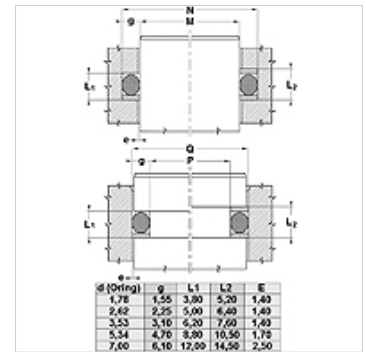

Eigenschaften

Betriebsdruck	bis zu 500 bar
Temp. min.	-50 °C
Temp. max.	130 °C
Medien	Mineralöle HFA, HFB
Montage	in geschlossenen Einbauräumen
Werkstoff	PBTB (Polyester 55 Shore D)

Spaltmaß / Clearance	
Druck / Pressure	e max.
250 bar	0,25
300 bar	0,20
350 bar	0,15
400 bar	0,10
500 bar	0,05

Hinweis

Spaltmaß:
 Druck= 250 bar / e max.= 0,25
 Druck= 300 bar / e max.= 0,20
 Druck= 350 bar / e max.= 0,15
 Druck= 400 bar / e max.= 0,10
 Druck= 500 bar / e max.= 0,05

Beschreibung

Einfache Montage.
 Die Ringe brauchen nicht geschnitten werden.
 Preiswerte Lösung.

Artikel

Bezeichnung	M (mm)	N (mm)	P (mm)	Q (mm)	OR
PBK 010-610	7,0	10,1	6,9	10	6,07 x 1,78
PBK 11	8,0	11,1	7,9	11	7,65 x 1,78
PBK 611	9,0	12,1	8,9	12	8,73 x 1,78
PBK 12	9,0	12,1	9,9	13	9,25 x 1,78
PBK 109	9,0	13,5	9,5	14	7,60 x 2,62
PBK 110-613	10,0	14,5	10,5	15	9,19 x 2,62
PBK 13	11,0	14,1	10,9	14	10,82 x 1,78
PBK 111	11,0	15,5	11,5	16	10,77 x 2,62
PBK 614	12,0	16,5	12,5	17	11,91 x 2,62
PBK 112	12,5	17,0	13,5	18	12,37 x 2,62
PBK 14	13,0	16,1	12,9	16	12,42 x 1,78
PBK 15	14,0	17,1	14,9	18	14,00 x 1,78
PBK 113	14,0	18,5	14,5	19	13,94 x 2,62
PBK 616	15,0	19,5	15,5	20	15,08 x 2,62
PBK 16	16,0	19,1	15,9	19	15,60 x 1,78
PBK 114-809	16,0	20,5	16,5	21	15,54 x 2,62
PBK 17	17,0	20,1	17,9	21	17,17 x 1,78
PBK 115	17,0	21,5	17,5	22	17,12 x 2,62
PBK 617	18,0	22,5	18,5	23	17,86 x 2,62
PBK 116	19,0	23,5	19,5	24	18,72 x 2,62
PBK 210	19,0	25,2	19,8	26	18,64 x 3,53
PBK 117	20,0	24,5	20,5	25	20,30 x 2,62
PBK 211	20,0	26,2	21,8	28	20,22 x 3,53
PBK 19	21,0	24,1	20,9	24	20,35 x 1,78
PBK 812	21,0	25,5	21,5	26	20,64 x 2,62
PBK 20	22,0	25,1	22,9	26	21,95 x 1,78
PBK 118-813	22,0	26,5	22,5	27	21,89 x 2,62
PBK 212	22,0	28,2	22,8	29	21,82 x 3,53
PBK 213	23,0	29,2	23,8	30	23,39 x 3,53
PBK 119-814	24,0	28,5	24,5	29	23,47 x 2,62
PBK 120	25,0	29,5	25,5	30	25,07 x 2,62
PBK 214	25,0	31,2	25,8	32	24,99 x 3,53
PBK 618	26,0	32,2	26,8	33	26,80 x 3,53
PBK 121	27,0	31,5	27,5	32	26,64 x 2,62
PBK 215	27,0	33,2	27,8	34	26,57 x 3,53