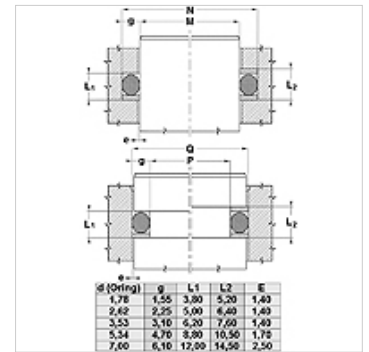

Eigenschaften

Betriebsdruck	bis zu 500 bar
Temp. min.	-50 °C
Temp. max.	130 °C
Medien	Mineralöle HFA, HFB
Montage	in geschlossenen Einbauräumen
Werkstoff	PBTB (Polyester 55 Shore D)

Spaltmaß / Clearance	
Druck / Pressure	e max.
250 bar	0,25
300 bar	0,20
350 bar	0,15
400 bar	0,10
500 bar	0,05

Hinweis

Spaltmaß:
 Druck= 250 bar / e max.= 0,25
 Druck= 300 bar / e max.= 0,20
 Druck= 350 bar / e max.= 0,15
 Druck= 400 bar / e max.= 0,10
 Druck= 500 bar / e max.= 0,05

Beschreibung

Einfache Montage.
 Die Ringe brauchen nicht geschnitten werden.
 Preiswerte Lösung.

Artikel

Bezeichnung	M (mm)	N (mm)	P (mm)	Q (mm)	OR
PBK 010-610	7,0	10,1	6,9	10	6,07 x 1,78
PBK 11	8,0	11,1	7,9	11	7,65 x 1,78
PBK 611	9,0	12,1	8,9	12	8,73 x 1,78
PBK 12	9,0	12,1	9,9	13	9,25 x 1,78
PBK 109	9,0	13,5	9,5	14	7,60 x 2,62
PBK 110-613	10,0	14,5	10,5	15	9,19 x 2,62
PBK 13	11,0	14,1	10,9	14	10,82 x 1,78
PBK 111	11,0	15,5	11,5	16	10,77 x 2,62
PBK 614	12,0	16,5	12,5	17	11,91 x 2,62
PBK 112	12,5	17,0	13,5	18	12,37 x 2,62
PBK 14	13,0	16,1	12,9	16	12,42 x 1,78
PBK 15	14,0	17,1	14,9	18	14,00 x 1,78
PBK 113	14,0	18,5	14,5	19	13,94 x 2,62
PBK 616	15,0	19,5	15,5	20	15,08 x 2,62
PBK 16	16,0	19,1	15,9	19	15,60 x 1,78
PBK 114-809	16,0	20,5	16,5	21	15,54 x 2,62
PBK 17	17,0	20,1	17,9	21	17,17 x 1,78
PBK 115	17,0	21,5	17,5	22	17,12 x 2,62
PBK 617	18,0	22,5	18,5	23	17,86 x 2,62
PBK 116	19,0	23,5	19,5	24	18,72 x 2,62
PBK 210	19,0	25,2	19,8	26	18,64 x 3,53
PBK 117	20,0	24,5	20,5	25	20,30 x 2,62
PBK 211	20,0	26,2	21,8	28	20,22 x 3,53
PBK 19	21,0	24,1	20,9	24	20,35 x 1,78
PBK 812	21,0	25,5	21,5	26	20,64 x 2,62
PBK 20	22,0	25,1	22,9	26	21,95 x 1,78
PBK 118-813	22,0	26,5	22,5	27	21,89 x 2,62
PBK 212	22,0	28,2	22,8	29	21,82 x 3,53
PBK 213	23,0	29,2	23,8	30	23,39 x 3,53
PBK 119-814	24,0	28,5	24,5	29	23,47 x 2,62
PBK 120	25,0	29,5	25,5	30	25,07 x 2,62
PBK 214	25,0	31,2	25,8	32	24,99 x 3,53
PBK 618	26,0	32,2	26,8	33	26,80 x 3,53
PBK 121	27,0	31,5	27,5	32	26,64 x 2,62
PBK 215	27,0	33,2	27,8	34	26,57 x 3,53