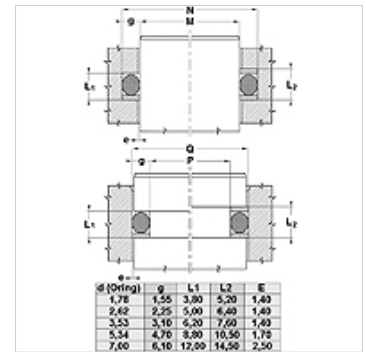

## Eigenschaften

<b>Betriebsdruck</b>	bis zu 500 bar
<b>Temp. min.</b>	-50 °C
<b>Temp. max.</b>	130 °C
<b>Medien</b>	Mineralöle HFA, HFB
<b>Montage</b>	in geschlossenen Einbauräumen
<b>Werkstoff</b>	PBTB (Polyester 55 Shore D)

Spaltmaß / Clearance	
Druck / Pressure	e max.
250 bar	0,25
300 bar	0,20
350 bar	0,15
400 bar	0,10
500 bar	0,05

## Hinweis

Spaltmaß:  
 Druck= 250 bar / e max.= 0,25  
 Druck= 300 bar / e max.= 0,20  
 Druck= 350 bar / e max.= 0,15  
 Druck= 400 bar / e max.= 0,10  
 Druck= 500 bar / e max.= 0,05

## Artikel

Bezeichnung	M (mm)	N (mm)	P (mm)	Q (mm)	OR
PBK 010-610	7,0	10,1	6,9	10	6,07 x 1,78
PBK 11	8,0	11,1	7,9	11	7,65 x 1,78
PBK 611	9,0	12,1	8,9	12	8,73 x 1,78
PBK 12	9,0	12,1	9,9	13	9,25 x 1,78
PBK 109	9,0	13,5	9,5	14	7,60 x 2,62
PBK 110-613	10,0	14,5	10,5	15	9,19 x 2,62
PBK 13	11,0	14,1	10,9	14	10,82 x 1,78
PBK 111	11,0	15,5	11,5	16	10,77 x 2,62
PBK 614	12,0	16,5	12,5	17	11,91 x 2,62
PBK 112	12,5	17,0	13,5	18	12,37 x 2,62
PBK 14	13,0	16,1	12,9	16	12,42 x 1,78
PBK 15	14,0	17,1	14,9	18	14,00 x 1,78
PBK 113	14,0	18,5	14,5	19	13,94 x 2,62
PBK 616	15,0	19,5	15,5	20	15,08 x 2,62
PBK 16	16,0	19,1	15,9	19	15,60 x 1,78
PBK 114-809	16,0	20,5	16,5	21	15,54 x 2,62
PBK 17	17,0	20,1	17,9	21	17,17 x 1,78
PBK 115	17,0	21,5	17,5	22	17,12 x 2,62
PBK 617	18,0	22,5	18,5	23	17,86 x 2,62
PBK 116	19,0	23,5	19,5	24	18,72 x 2,62
PBK 210	19,0	25,2	19,8	26	18,64 x 3,53
PBK 117	20,0	24,5	20,5	25	20,30 x 2,62
PBK 211	20,0	26,2	21,8	28	20,22 x 3,53
PBK 19	21,0	24,1	20,9	24	20,35 x 1,78
PBK 812	21,0	25,5	21,5	26	20,64 x 2,62
PBK 20	22,0	25,1	22,9	26	21,95 x 1,78
PBK 118-813	22,0	26,5	22,5	27	21,89 x 2,62
PBK 212	22,0	28,2	22,8	29	21,82 x 3,53
PBK 213	23,0	29,2	23,8	30	23,39 x 3,53
PBK 119-814	24,0	28,5	24,5	29	23,47 x 2,62
PBK 120	25,0	29,5	25,5	30	25,07 x 2,62
PBK 214	25,0	31,2	25,8	32	24,99 x 3,53
PBK 618	26,0	32,2	26,8	33	26,80 x 3,53
PBK 121	27,0	31,5	27,5	32	26,64 x 2,62
PBK 215	27,0	33,2	27,8	34	26,57 x 3,53