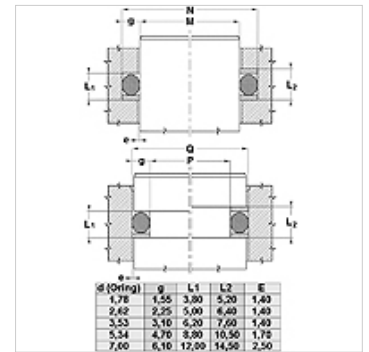

## Eigenschaften

<b>Betriebsdruck</b>	bis zu 500 bar
<b>Temp. min.</b>	-50 °C
<b>Temp. max.</b>	130 °C
<b>Medien</b>	Mineralöle HFA, HFB
<b>Montage</b>	in geschlossenen Einbauräumen
<b>Werkstoff</b>	PBTB (Polyester 55 Shore D)

Spaltmaß / Clearance	
Druck / Pressure	e max.
250 bar	0,25
300 bar	0,20
350 bar	0,15
400 bar	0,10
500 bar	0,05

## Hinweis

Spaltmaß:  
 Druck= 250 bar / e max.= 0,25  
 Druck= 300 bar / e max.= 0,20  
 Druck= 350 bar / e max.= 0,15  
 Druck= 400 bar / e max.= 0,10  
 Druck= 500 bar / e max.= 0,05

## Artikel

Bezeichnung	M (mm)	N (mm)	P (mm)	Q (mm)	OR
PBK 010-610	7,0	10,1	6,9	10	6,07 x 1,78
PBK 11	8,0	11,1	7,9	11	7,65 x 1,78
PBK 611	9,0	12,1	8,9	12	8,73 x 1,78
PBK 12	9,0	12,1	9,9	13	9,25 x 1,78
PBK 109	9,0	13,5	9,5	14	7,60 x 2,62
PBK 110-613	10,0	14,5	10,5	15	9,19 x 2,62
PBK 13	11,0	14,1	10,9	14	10,82 x 1,78
PBK 111	11,0	15,5	11,5	16	10,77 x 2,62
PBK 614	12,0	16,5	12,5	17	11,91 x 2,62
PBK 112	12,5	17,0	13,5	18	12,37 x 2,62
PBK 14	13,0	16,1	12,9	16	12,42 x 1,78
PBK 15	14,0	17,1	14,9	18	14,00 x 1,78
PBK 113	14,0	18,5	14,5	19	13,94 x 2,62
PBK 616	15,0	19,5	15,5	20	15,08 x 2,62
PBK 16	16,0	19,1	15,9	19	15,60 x 1,78
PBK 114-809	16,0	20,5	16,5	21	15,54 x 2,62
PBK 17	17,0	20,1	17,9	21	17,17 x 1,78
PBK 115	17,0	21,5	17,5	22	17,12 x 2,62
PBK 617	18,0	22,5	18,5	23	17,86 x 2,62
PBK 116	19,0	23,5	19,5	24	18,72 x 2,62
PBK 210	19,0	25,2	19,8	26	18,64 x 3,53
PBK 117	20,0	24,5	20,5	25	20,30 x 2,62
PBK 211	20,0	26,2	21,8	28	20,22 x 3,53
PBK 19	21,0	24,1	20,9	24	20,35 x 1,78
PBK 812	21,0	25,5	21,5	26	20,64 x 2,62
PBK 20	22,0	25,1	22,9	26	21,95 x 1,78
PBK 118-813	22,0	26,5	22,5	27	21,89 x 2,62
PBK 212	22,0	28,2	22,8	29	21,82 x 3,53
PBK 213	23,0	29,2	23,8	30	23,39 x 3,53
PBK 119-814	24,0	28,5	24,5	29	23,47 x 2,62
PBK 120	25,0	29,5	25,5	30	25,07 x 2,62
PBK 214	25,0	31,2	25,8	32	24,99 x 3,53
PBK 618	26,0	32,2	26,8	33	26,80 x 3,53
PBK 121	27,0	31,5	27,5	32	26,64 x 2,62
PBK 215	27,0	33,2	27,8	34	26,57 x 3,53