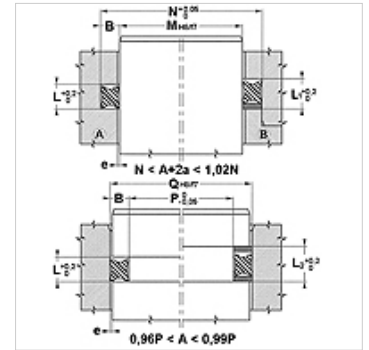

QR (70° Shore NBR)

Quadring, 70SH NBR

Eigenschaften

Bauart	Quadring
Betriebsdruck	bis zu 150 bar, mit Stützring bis zu 400 bar
Gleitgeschw. max.	0,5 m/s
Temp. min.	-30 °C
Temp. max.	110 °C
Medien	Mineralöle HFA, HFB
Montage	in äußere Nuten und innere Nuten
Werkstoff	NBR 70 Shore A

Spaltmaß / Clearance	
a	e max.
1,78	0,05
2,62 - 3,53	0,07
5,34 - 6,99	0,10

Hinweis

Drehbewegungen (uns zu Rate ziehen) bis zu 2 m/s
 QR6, QR7, QR8 müssen in eine offene Nut vom Typ B montiert werden
 Spaltmaß:
 a= 1,78; e max.=0,05
 a= 2,62 - 3,53; e max.=0,07
 a= 5,34 - 6,99; e max.=0,1

Artikel

Bezeichnung	a (mm)	Ø A (mm)
QR 6	1,78	2,90
QR 7	1,78	3,68
QR 8	1,78	4,47
QR 9	1,78	5,28
QR 10	1,78	6,07
QR 11	1,78	7,65
QR 12	1,78	9,25
QR 110	2,62	9,19
QR 111	2,62	10,77
QR 112	2,62	12,37
QR 113	2,62	13,94
QR 114	2,62	15,54
QR 115	2,62	17,12
QR 116	2,62	18,72
QR 117	2,62	20,29
QR 124	2,62	31,42
QR 210	3,53	18,64
QR 211	3,53	20,22
QR 212	3,53	21,82
QR 213	3,53	23,40
QR 214	3,53	24,99
QR 215	3,53	26,58
QR 216	3,53	28,17
QR 217	3,53	29,75
QR 218	3,53	31,34
QR 219	3,53	32,92
QR 220	3,53	34,52
QR 221	3,53	36,09
QR 222	3,53	37,69
QR 223	3,53	40,87
QR 224	3,53	44,05