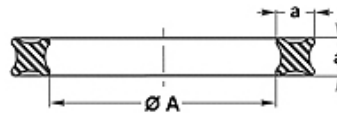

QR (70° Shore NBR)

Quadring, 70SH NBR

Eigenschaften

Bauart	Quadring
Betriebsdruck	bis zu 150 bar, mit Stützring bis zu 400 bar
Gleitgeschw. max.	0,5 m/s
Temp. min.	-30 °C
Temp. max.	110 °C
Medien	Mineralöle HFA, HFB
Montage	in äußere Nuten und innere Nuten
Werkstoff	NBR 70 Shore A

Spaltmaß / Clearance	
a	e max.
1,78	0,05
2,62 - 3,53	0,07
5,34 - 6,99	0,10

Hinweis

Drehbewegungen (uns zu Rate ziehen) bis zu 2 m/s
 QR6, QR7, QR8 müssen in eine offene Nut vom Typ B montiert werden
 Spaltmaß:
 a= 1,78; e max.=0,05
 a= 2,62 - 3,53; e max.=0,07
 a= 5,34 - 6,99; e max.=0,1

Artikel

Bezeichnung	a (mm)	Ø A (mm)
QR 6	1,78	2,90
QR 7	1,78	3,68
QR 8	1,78	4,47
QR 9	1,78	5,28
QR 10	1,78	6,07
QR 11	1,78	7,65
QR 12	1,78	9,25
QR 110	2,62	9,19
QR 111	2,62	10,77
QR 112	2,62	12,37
QR 113	2,62	13,94
QR 114	2,62	15,54
QR 115	2,62	17,12
QR 116	2,62	18,72
QR 117	2,62	20,29
QR 124	2,62	31,42
QR 210	3,53	18,64
QR 211	3,53	20,22
QR 212	3,53	21,82
QR 213	3,53	23,40
QR 214	3,53	24,99
QR 215	3,53	26,58
QR 216	3,53	28,17
QR 217	3,53	29,75
QR 218	3,53	31,34
QR 219	3,53	32,92
QR 220	3,53	34,52
QR 221	3,53	36,09
QR 222	3,53	37,69
QR 223	3,53	40,87
QR 224	3,53	44,05