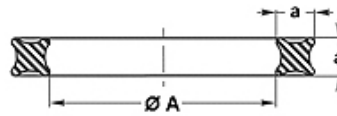

QR (70° Shore NBR)

Quadring, 70SH NBR

Eigenschaften

Bauart	Quadring
Betriebsdruck	bis zu 150 bar, mit Stützring bis zu 400 bar
Gleitgeschw. max.	0,5 m/s
Temp. min.	-30 °C
Temp. max.	110 °C
Medien	Mineralöle HFA, HFB
Montage	in äußere Nuten und innere Nuten
Werkstoff	NBR 70 Shore A

Spaltmaß / Clearance	
a	e max.
1,78	0,05
2,62 - 3,53	0,07
5,34 - 6,99	0,10

Hinweis

Drehbewegungen (uns zu Rate ziehen) bis zu 2 m/s
 QR6, QR7, QR8 müssen in eine offene Nut vom Typ B montiert werden
 Spaltmaß:
 a= 1,78; e max.=0,05
 a= 2,62 - 3,53; e max.=0,07
 a= 5,34 - 6,99; e max.=0,1

Artikel

Bezeichnung	a (mm)	Ø A (mm)
QR 6	1,78	2,90
QR 7	1,78	3,68
QR 8	1,78	4,47
QR 9	1,78	5,28
QR 10	1,78	6,07
QR 11	1,78	7,65
QR 12	1,78	9,25
QR 110	2,62	9,19
QR 111	2,62	10,77
QR 112	2,62	12,37
QR 113	2,62	13,94
QR 114	2,62	15,54
QR 115	2,62	17,12
QR 116	2,62	18,72
QR 117	2,62	20,29
QR 124	2,62	31,42
QR 210	3,53	18,64
QR 211	3,53	20,22
QR 212	3,53	21,82
QR 213	3,53	23,40
QR 214	3,53	24,99
QR 215	3,53	26,58
QR 216	3,53	28,17
QR 217	3,53	29,75
QR 218	3,53	31,34
QR 219	3,53	32,92
QR 220	3,53	34,52
QR 221	3,53	36,09
QR 222	3,53	37,69
QR 223	3,53	40,87
QR 224	3,53	44,05