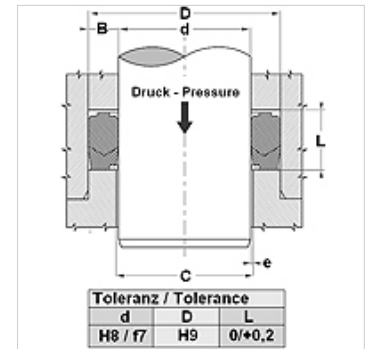

Eigenschaften

Bauart	Stangendichtsatz
Betriebsdruck	bis zu 700 bar
Gleitgeschw. max.	0,5 m/s
Temp. min.	-30 °C
Temp. max.	110 °C
Medien	Mineralöle Wasser-Emulsionen
Montage	in offene Einbauräumen
Werkstoff	(1) Druckring: hartgewebeverstärkter NBR (2) Dichtung: NBR (3) Stützring: Azetalharz / PTBR
Anwendung	Hydraulik

Spaltmaß / Clearance	
d (mm)	e (mm)
d < 110	< 0,4
d > 110	< 0,7

Beschreibung

Hoher Extrusionswiderstand.
Einstellbare Nuthöhe nicht erforderlich.
Einfache Lösung.

Bestellhinweise

Bei besonderen Betriebsbedingungen (Flüssigkeit, Temperatur, Druck ...) wenden Sie sich bitte an uns.
Anderer Werkstoff möglich: FPM, EPDM.

Artikel

Bezeichnung	D (mm)	d (mm)	L (mm)
SM 590 511-1AX	150,00	130,00	28,00
SM 669 590-1AX	170,00	150,00	28,00
SM 127 91181-1AX	325,00	300,00	35,00