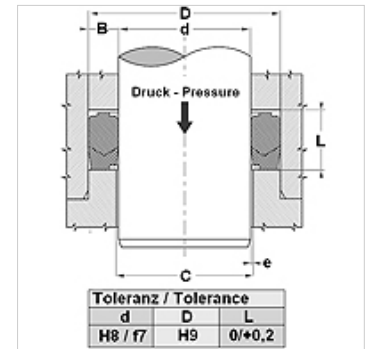

### Eigenschaften

<b>Bauart</b>	Stangendichtsatz
<b>Betriebsdruck</b>	bis zu 700 bar
<b>Gleitgeschw. max.</b>	0,5 m/s
<b>Temp. min.</b>	-30 °C
<b>Temp. max.</b>	110 °C
<b>Medien</b>	Mineralöle Wasser-Emulsionen
<b>Montage</b>	in offene Einbauräumen
<b>Werkstoff</b>	(1) Druckring: hartgewebeverstärkter NBR (2) Dichtung: NBR (3) Stützring: Azetalharz / PTBR
<b>Anwendung</b>	Hydraulik

Spaltmaß / Clearance	
d (mm)	e (mm)
d < 110	< 0,4
d > 110	< 0,7

### Beschreibung

Hoher Extrusionswiderstand.  
Einstellbare Nuthöhe nicht erforderlich.  
Einfache Lösung.