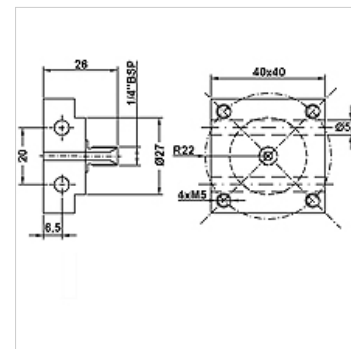

HK BHF AG

Adapter BHF AG für Druckschalter MAP

Eigenschaften

Anschluss	G 1/4" Außengewinde
Werkstoff	Stahl
Verwendung	zur Montage von Druckschaltern mit 4-Loch Flansch 31x31 mm

Artikel

Bezeichnung	Gewicht (kg)
HK BHF AG 14	0,35