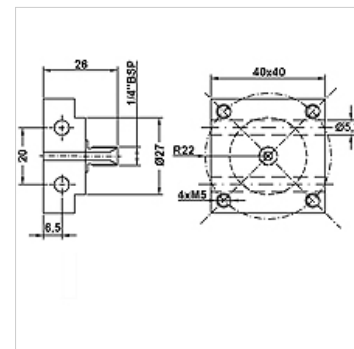

HK BHF AG

Adapter BHF AG für Druckschalter MAP

Eigenschaften

Anschluss	G 1/4" Außengewinde
Werkstoff	Stahl
Verwendung	zur Montage von Druckschaltern mit 4-Loch Flansch 31x31 mm

Artikel

Bezeichnung	Gewicht (kg)
HK BHF AG 14	0,35