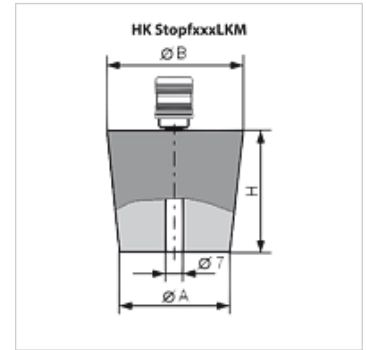

HK STOPF LKM

Gummistopfen mit Luftanschluss LKM

Eigenschaften

Ausführung mit Kupplung zum Anschluss an Vakuumpumpe

Artikel

Bezeichnung	Ø A (mm)	Ø B (mm)	H (mm)	Gewicht (kg)
HK STOPF 18 24 LKM	18	24	30	0,08
HK STOPF 36 44 LKM	36	44	40	0,13
HK STOPF 47 55 LKM	47	55	40	0,17
HK STOPF 71 83 LKM	71	83	60	0,40
HK STOPF 87 100 LKM	87	100	65	0,61