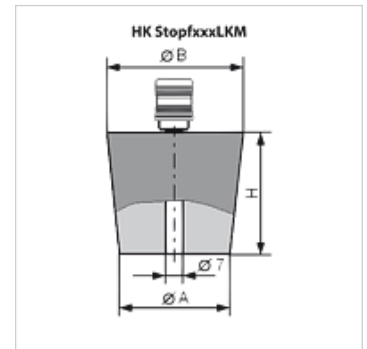

HK STOPF LKM

Gummistopfen mit Luftanschluss LKM

Eigenschaften

Ausführung mit Kupplung zum Anschluss an Vakuumpumpe

Artikel

Bezeichnung	Ø A (mm)	Ø B (mm)	H (mm)	Gewicht (kg)
HK STOPF 18 24 LKM	18	24	30	0,08
HK STOPF 36 44 LKM	36	44	40	0,13
HK STOPF 47 55 LKM	47	55	40	0,17
HK STOPF 71 83 LKM	71	83	60	0,40
HK STOPF 87 100 LKM	87	100	65	0,61