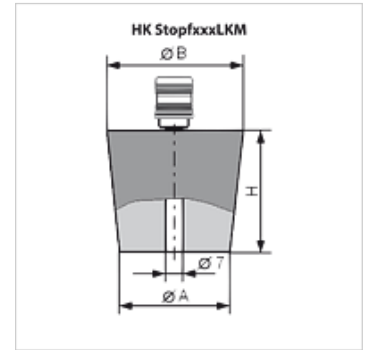

## Eigenschaften

**Ausführung** mit Kupplung zum Anschluss an Vakuumpumpe

## Artikel

Bezeichnung	Ø A (mm)	Ø B (mm)	H (mm)	Gewicht (kg)
HK STOPF 18 24 LKM	18	24	30	0,08
HK STOPF 36 44 LKM	36	44	40	0,13
HK STOPF 47 55 LKM	47	55	40	0,17
HK STOPF 71 83 LKM	71	83	60	0,40
HK STOPF 87 100 LKM	87	100	65	0,61