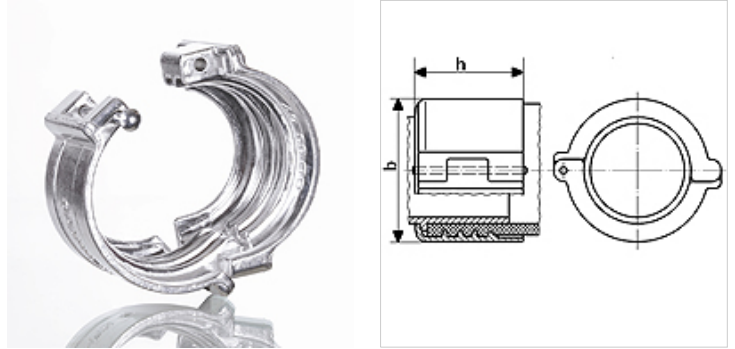

# KS FIX AL

Klemmschale zum verstimfen, Aluminium

**HANSA FLEX**

## Eigenschaften

<b>Einsatzbereich</b>	Schlaucheinbindung von Klemmschalenarmaturen
<b>Bauart</b>	Klemmschalen
<b>Bauart-Zusatz</b>	zum Verstimfen
<b>Werkstoff</b>	Aluminium

## Artikel

Bezeichnung	für Schlauch	Spannbereich (mm)	max. Betriebsdruck (bar)	b (mm)	h (mm)
KS 36-39 FIX AL	25 x 6	36 - 39	16	58	46
KS 43-46 FIX AL	32 x 6	43 - 46	16	66	48
KS 50-53 FIX AL	38 x 6,5	50 - 53	16	73	52
KS 63-67 FIX AL	50 x 8	63 - 67	16	89	56
KS 89-94 FIX AL	75 x 8	89 - 94	16	118	76