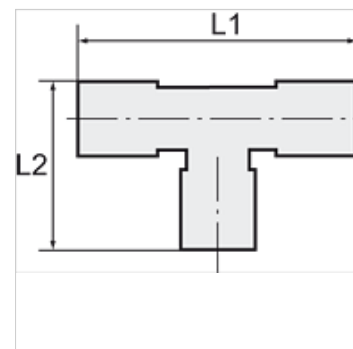

K-WASSERABSCHIEDER 22

Wasserabscheider für 22mm-Rohr

HANSA FLEX

Eigenschaften

Werkstoff Kunststoff

Hinweis

Weitere Angaben auf Anfrage.

Beschreibung

Verhindert das Eindringen von Wasser in die Stichleitung

Zusätzliche Informationen

Für dieses Sortiment halten wir eine ausführliche Broschüre bereit, die Installationshinweise sowie Angaben zur Rohrleitungsberechnung enthält.

Artikel

Bezeichnung	für Rohr-Außen-Ø	L1 (mm)	L2 (mm)
K- 07 10 08 63	22 mm	98,0	48,0