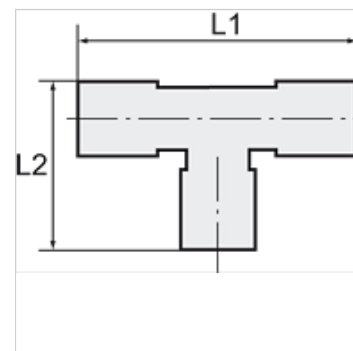

K-WASSERABSCHIEDER 22

Wasserabscheider für 22mm-Rohr

HANSA FLEX

Eigenschaften

Werkstoff Kunststoff

Hinweis

Weitere Angaben auf Anfrage.

Beschreibung

Verhindert das Eindringen von Wasser in die Stichleitung

Zusätzliche Informationen

Für dieses Sortiment halten wir eine ausführliche Broschüre bereit, die Installationshinweise sowie Angaben zur Rohrleitungsberechnung enthält.

Artikel

Bezeichnung	für Rohr-Außen-Ø	L1 (mm)	L2 (mm)
K- 07 10 08 63	22 mm	98,0	48,0