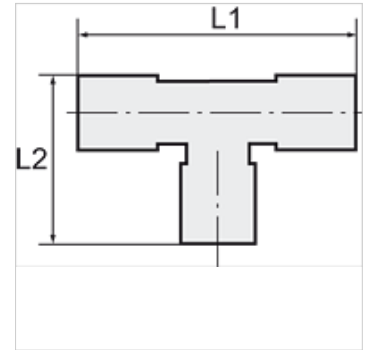

K-WASSERABSCHIEDER 22

Wasserabscheider für 22mm-Rohr

HANSA FLEX

Eigenschaften

Werkstoff Kunststoff

Hinweis

Weitere Angaben auf Anfrage.

Beschreibung

Verhindert das Eindringen von Wasser in die Stichleitung

Zusätzliche Informationen

Für dieses Sortiment halten wir eine ausführliche Broschüre bereit, die Installationshinweise sowie Angaben zur Rohrleitungsberechnung enthält.

Artikel

Bezeichnung	für Rohr-Außen-Ø	L1 (mm)	L2 (mm)
K- 07 10 08 63	22 mm	98,0	48,0