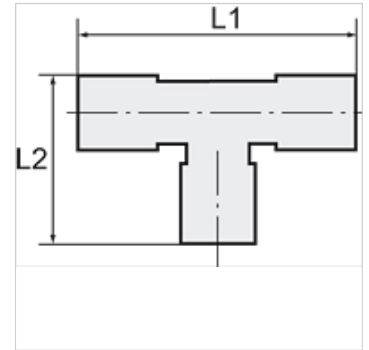

K-WASSERABSCHIEDER 22

Wasserabscheider für 22mm-Rohr

HANSA FLEX

Eigenschaften

Werkstoff Kunststoff

Hinweis

Weitere Angaben auf Anfrage.

Beschreibung

Verhindert das Eindringen von Wasser in die Sticheleitung

Zusätzliche Informationen

Für dieses Sortiment halten wir eine ausführliche Broschüre bereit, die Installationshinweise sowie Angaben zur Rohrleitungsberechnung enthält.

Artikel

Bezeichnung	für Rohr-Außen-Ø	L1 (mm)	L2 (mm)
K- 07 10 08 63	22 mm	98,0	48,0