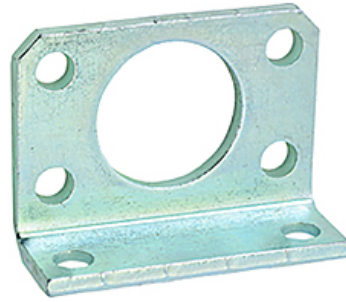

K-FUSSBEFESTIGUNG 2

Fußbefestigungen

Artikel

Bezeichnung	Ø Kolben	Ausführung
K- 07 15 21 34	32 mm	1 Stück
K- 07 15 21 35	40 mm	1 Stück
K- 07 15 21 36	50 mm	1 Stück

ist Zubehör zu folgenden Produkten

K-RUNDZYLINDER DOPP O D 1 Rundzylinder, doppelwirkend (mit Magnet, ohne Dämpfung)