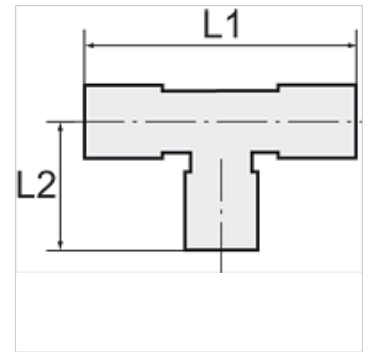

K-T-VB ES

T-Verbinder

HANSA FLEX

Hinweis

Weitere Angaben auf Anfrage.

Artikel

| Bezeichnung | für Schlauch | L1 (mm) | L2 (mm) |
|----------------|--------------|------------|------------|
| K- 07 40 30 38 | 6 mm / 4 mm | 60,0 | 30,0 |
| K- 07 40 30 39 | 8 mm / 6 mm | 63,0 | 32,0 |