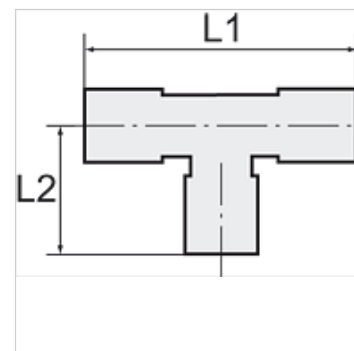

# K-T-VB ES

T-Verbinder

**HANSA FLEX**

## Artikel

Bezeichnung	für Schlauch	L1 (mm)	L2 (mm)
K- 07 40 30 38	6 mm / 4 mm	60,0	30,0
K- 07 40 30 39	8 mm / 6 mm	63,0	32,0