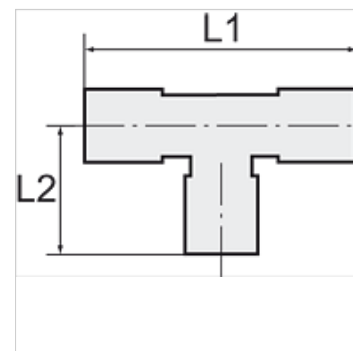

K-T-VB ES

T-Verbinder

HANSA FLEX

Hinweis

Weitere Angaben auf Anfrage.

Artikel

Bezeichnung	für Schlauch	L1 (mm)	L2 (mm)
K- 07 40 30 38	6 mm / 4 mm	60,0	30,0
K- 07 40 30 39	8 mm / 6 mm	63,0	32,0