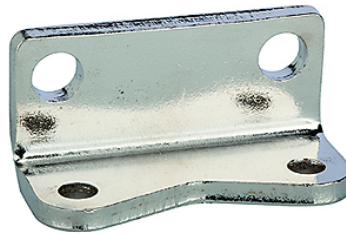

K-FUSSBEFESTIGUNG TYP LB

Fußbefestigungen, Typ »LB«

Artikel

| Bezeichnung | Ø Kolben |
|----------------|------------|
| K- 07 15 24 13 | 12 - 16 mm |
| K- 07 15 24 14 | 20 mm |
| K- 07 15 24 15 | 25 mm |
| K- 07 15 24 16 | 32 mm |
| K- 07 15 24 17 | 40 mm |
| K- 07 15 24 18 | 50 mm |
| K- 07 15 24 19 | 63 mm |
| K- 07 15 24 20 | 80 mm |
| K- 07 15 24 21 | 100 mm |

ist Zubehör zu folgenden Produkten

K-KOMP ZYL DOPPELW Kompaktzylinder, doppelwirkend, mit Magnet, ohne einstellbare Dämpfung