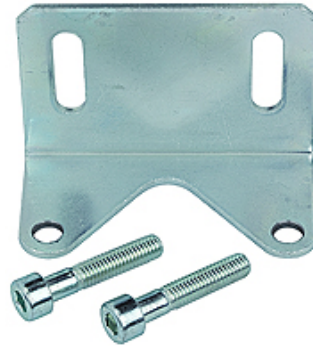

# K-HALTERBEFESTIGUNG

Halterbefestigung

**HANSA FLEX**

## Beschreibung

Halterbefestigung für Hochdruckregler 60 bar

## Artikel

Bezeichnung	Beschreibung
K- 07 25 05 24	Halterbefestigung