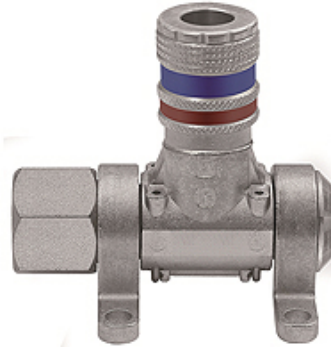

K-DLV MULTI-LINK SCHNELLVER

Druckluftverteiler, Typ »Multi-Link« mit Schnellverschluss-Sicherheitskupplungen NW 7,6

HANSA FLEX

Eigenschaften

Betriebsdruck	max. 16 bar
Temp. Bereich	-20 °C bis +80 °C
Werkstoff	Stahl / Messing verzinkt
Anschluss	G 1/2 innen
Medien	Druckluft, nicht aggressive Gase
Dichtmaterial	NBR

Hinweis

Weitere Angaben auf Anfrage.

Beschreibung

Modulares Verteilersystem für eine flexible Arbeitsplatzgestaltung, um 180° schwenkbar.

Ausstattung für 1 bis 5 Entnahmeeinheiten:

- mit Schnellverschluss-Sicherheitskupplungen NW 7,6.

Artikel

Bezeichnung	Anschluss	Entnahmeeinheiten
K- 07 35 13 70	Sicherheitskupplungen NW 7,6	1
K- 07 35 13 73	Sicherheitskupplungen NW 7,6	2
K- 07 35 13 76	Sicherheitskupplungen NW 7,6	3
K- 07 35 13 79	Sicherheitskupplungen NW 7,6	4
K- 07 35 13 82	Sicherheitskupplungen NW 7,6	5