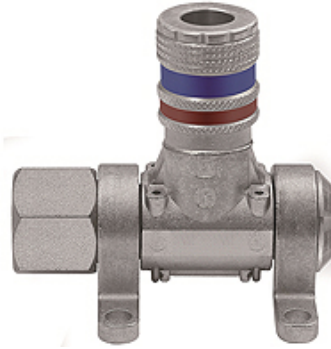

# K-DLV MULTI-LINK SCHNELLVER

Druckluftverteiler, Typ »Multi-Link« mit Schnellverschluss-Sicherheitskupplungen NW 7,6

**HANSA FLEX**

## Eigenschaften

<b>Betriebsdruck</b>	max. 16 bar
<b>Temp. Bereich</b>	-20 °C bis +80 °C
<b>Werkstoff</b>	Stahl / Messing verzinkt
<b>Anschluss</b>	G 1/2 innen
<b>Medien</b>	Druckluft, nicht aggressive Gase
<b>Dichtmaterial</b>	NBR

## Beschreibung

Modulares Verteilersystem für eine flexible Arbeitsplatzgestaltung, um 180° schwenkbar.

Ausstattung für 1 bis 5 Entnahmeeinheiten:

- mit Schnellverschluss-Sicherheitskupplungen NW 7,6.