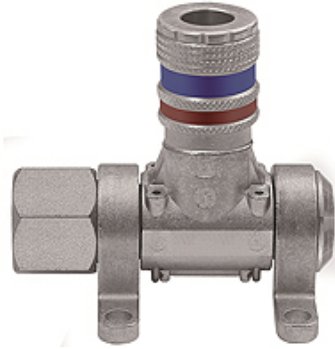

# K-DLV MULTI-LINK SCHNELLVER

Druckluftverteiler, Typ »Multi-Link« mit Schnellverschluss-Sicherheitskupplungen NW 7,6

**HANSA FLEX**

## Eigenschaften

<b>Betriebsdruck</b>	max. 16 bar
<b>Temp. Bereich</b>	-20 °C bis +80 °C
<b>Werkstoff</b>	Stahl / Messing verzinkt
<b>Anschluss</b>	G 1/2 innen
<b>Medien</b>	Druckluft, nicht aggressive Gase
<b>Dichtmaterial</b>	NBR

## Beschreibung

Modulares Verteilersystem für eine flexible Arbeitsplatzgestaltung, um 180° schwenkbar.

Ausstattung für 1 bis 5 Entnahmeeinheiten:

- mit Schnellverschluss-Sicherheitskupplungen NW 7,6.