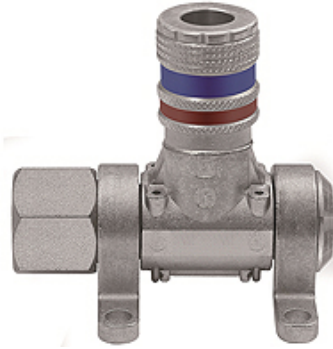

K-DLV MULTI-LINK SCHNELLVER

Druckluftverteiler, Typ »Multi-Link« mit Schnellverschluss-Sicherheitskupplungen NW 7,6

HANSA FLEX

Eigenschaften

Betriebsdruck	max. 16 bar
Temp. Bereich	-20 °C bis +80 °C
Werkstoff	Stahl / Messing verzinkt
Anschluss	G 1/2 innen
Medien	Druckluft, nicht aggressive Gase
Dichtmaterial	NBR

Hinweis

Weitere Angaben auf Anfrage.

Beschreibung

Modulares Verteilersystem für eine flexible Arbeitsplatzgestaltung, um 180° schwenkbar.

Ausstattung für 1 bis 5 Entnahmeeinheiten:

- mit Schnellverschluss-Sicherheitskupplungen NW 7,6.