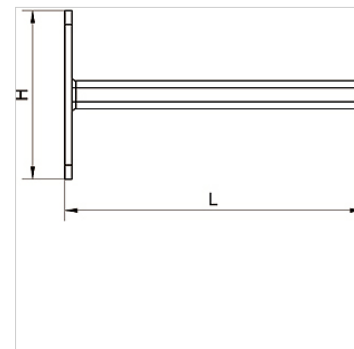

K-KONSOLE STAHL VS INFI

Konsole aus Stahl verzinkt

Eigenschaften

Werkstoff Stahl verzinkt

Artikel

Bezeichnung	H (mm)	L (mm)	Länge (m)
K- 07 40 54 90	120,0	280,0	0,280