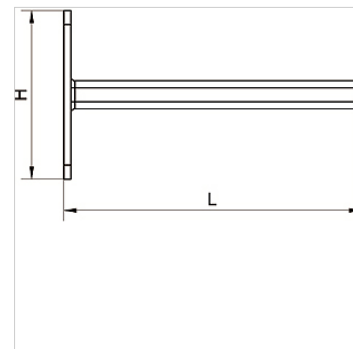

K-KONSOLE STAHL VS INFI

Konsole aus Stahl verzinkt

Eigenschaften

Werkstoff Stahl verzinkt

Artikel

Bezeichnung	H (mm)	L (mm)	Länge (m)
K- 07 40 54 90	120,0	280,0	0,280