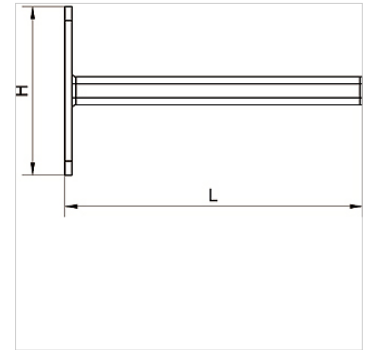

K-KONSOLE STAHL VS INFI

Konsole aus Stahl verzinkt

Eigenschaften

Werkstoff Stahl verzinkt

Artikel

Bezeichnung	H (mm)	L (mm)	Länge (m)
K- 07 40 54 90	120,0	280,0	0,280