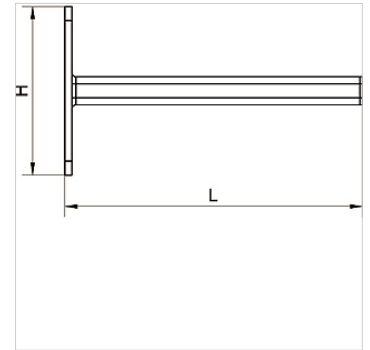

# K-KONSOLE STAHL VS INFI

Konsole aus Stahl verzinkt

## Artikel

Bezeichnung	H (mm)	L (mm)	Länge (m)
K- 07 40 54 90	120,0	280,0	0,280