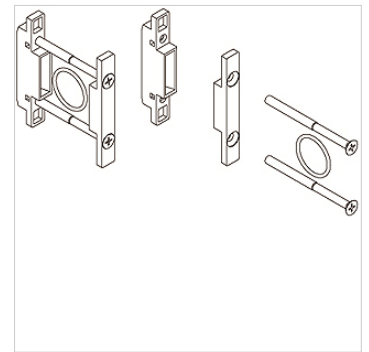

# K-KOP PACKET HANSA PRO

Koppelpaket, HANSA PRO

**HANSA FLEX**

## Eigenschaften

**Verwendung** Koppelung aller Geräte

## Artikel

Bezeichnung

Definition

**K- 07 25 22 36**

2 Befestigungen, 2 Schrauben, O-Ring