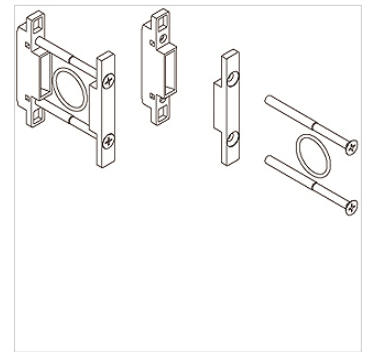

# K-KOP PACKET HANSA PRO

Koppelpaket, HANSA PRO

**HANSA FLEX**

## Eigenschaften

**Verwendung** Koppelung aller Geräte

## Artikel

**Bezeichnung**

**Definition**

**K- 07 25 22 36**

2 Befestigungen, 2 Schrauben, O-Ring