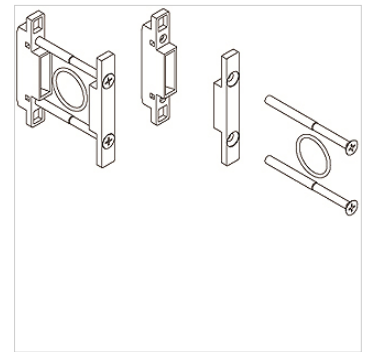

# K-KOP PACKET WAND HANSA PRO

Koppelpaket Wandmontage, HANSA PRO

**HANSA FLEX**

## Eigenschaften

**Einbaulage** beliebig

**Verwendung** Koppelung aller Geräte

## Artikel

Bezeichnung

Definition

**K- 07 25 22 37**

Befestigung, Befestigungsgegenstück für Wandbefestigung, 2 Schrauben, O-Ring