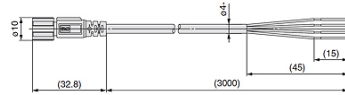

K-ANSCHLUSSKABEL STECKER PF3W

Anschlusskabel mit M8-Stecker

HANSA FLEX

Eigenschaften

I/O Kabel	ohne Anschlusskabel
Serie	PF3W
Weitere Angaben	Zubehör zum Digitaler Durchflussschalter PF3W

Beschreibung

Anschlusskabel mit M8-Stecker, Serie PF3W, 4-adrig, Kabellänge 3,00 m

Artikel

Bezeichnung	Definition
K- 07 60 00 25	Anschlusskabel mit M8-Stecker