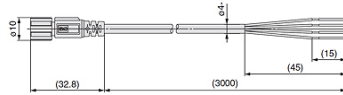

K-ANSCHLUSSKABEL STECKER PF3W

Anschlusskabel mit M8-Stecker

HANSA FLEX

Eigenschaften

I/O Kabel	ohne Anschlusskabel
Serie	PF3W
Weitere Angaben	Zubehör zum Digitaler Durchflussschalter PF3W

Beschreibung

Anschlusskabel mit M8-Stecker, Serie PF3W, 4-adrig, Kabellänge 3,00 m

Artikel

Bezeichnung	Definition
K- 07 60 00 25	Anschlusskabel mit M8-Stecker