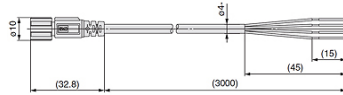

K-ANSCHLUSSKABEL STECKER PF3W

Anschlusskabel mit M8-Stecker

Eigenschaften

I/O Kabel	ohne Anschlusskabel
Serie	PF3W
Weitere Angaben	Zubehör zum Digitaler Durchflussschalter PF3W

Beschreibung

Anschlusskabel mit M8-Stecker, Serie PF3W, 4-adrig, Kabellänge 3,00 m

Artikel

Bezeichnung	Definition
K- 07 60 00 25	Anschlusskabel mit M8-Stecker