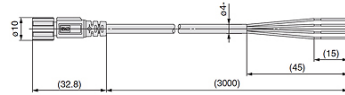

K-ANSCHLUSSKABEL STECKER PF3W

Anschlusskabel mit M8-Stecker

Eigenschaften

| | |
|-----------------|---|
| I/O Kabel | ohne Anschlusskabel |
| Serie | PF3W |
| Weitere Angaben | Zubehör zum Digitaler Durchflussschalter PF3W |

Beschreibung

Anschlusskabel mit M8-Stecker, Serie PF3W, 4-adrig, Kabellänge 3,00 m

Artikel

| Bezeichnung | Definition |
|----------------|-------------------------------|
| K- 07 60 00 25 | Anschlusskabel mit M8-Stecker |