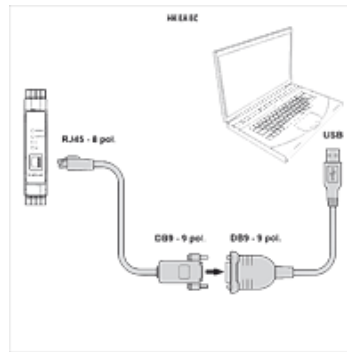

Eigenschaften

Verwendung für Proportionalverstärker HK EBM AS

Beschreibung

Zur Verbindung des digitalen Proportionalverstärker HK EBM AS mit dem Computer. Übertragungsrate bis zu 225 kbit/s. Eine externe Spannungsversorgung ist nicht nötig (erfolgt über USB-Verbindung).

Artikel

Bezeichnung	Länge (m)	Ausführung	Gewicht (kg)
HK E A PS USB DB9	0,45	1x USB, 1x DB9	0,2
HK E C PS DB9 RJ45	2,50	1x DB9, 1x RJ45	0,2

ist Zubehör zu folgenden Produkten

HK EBM AS Proportionalverstärker digital