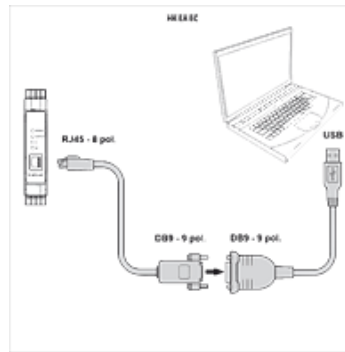

Eigenschaften

Verwendung für Proportionalverstärker HK EBM AS

Beschreibung

Zur Verbindung des digitalen Proportionalverstärker HK EBM AS mit dem Computer. Übertragungsrate bis zu 225 kbit/s. Eine externe Spannungsversorgung ist nicht nötig (erfolgt über USB-Verbindung).

Artikel

Bezeichnung	Länge (m)	Ausführung	Gewicht (kg)
HK E A PS USB DB9	0,45	1x USB, 1x DB9	0,2
HK E C PS DB9 RJ45	2,50	1x DB9, 1x RJ45	0,2

ist Zubehör zu folgenden Produkten

HK EBM AS Proportionalverstärker digital