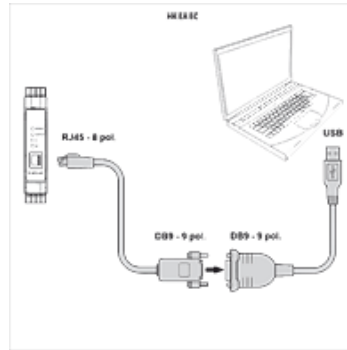

Eigenschaften

Verwendung für Proportionalverstärker HK EBM AS

Beschreibung

Zur Verbindung des digitalen Proportionalverstärker HK EBM AS mit dem Computer. Übertragungsrate bis zu 225 kbit/s. Eine externe Spannungsversorgung ist nicht nötig (erfolgt über USB-Verbindung).

Artikel

Bezeichnung	Länge (m)	Ausführung	Gewicht (kg)
HK E A PS USB DB9	0,45	1x USB, 1x DB9	0,2
HK E C PS DB9 RJ45	2,50	1x DB9, 1x RJ45	0,2

ist Zubehör zu folgenden Produkten

HK EBM AS Proportionalverstärker digital