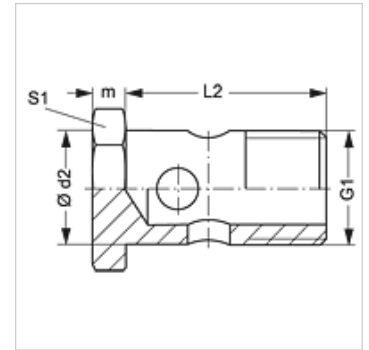

## Hollow screw

### Properties

<b>Connection 1</b>	metric cylindrical outer thread
<b>Design</b>	Hollow screw
<b>Material</b>	Steel
<b>Surface</b>	electro galvanised

### Item

Identification	G1	Ø d2 (mm)	L2 (mm)	m (mm)	S1
HS M 06	M 6 x 1	6	17	4	11
HS M 08	M 8 x 1	8	17	5	12
HS M 10	M 10 x 1	10	19	6	14
HS M 12	M 12 x 1.5	12	24	6	17
HS M 14	M 14 x 1.5	14	26	6	19
HS M 16	M 16 x 1.5	16	28	6	22
HS M 18	M 18 x 1.5	18	32	6	24
HS M 22	M 22 x 1.5	22	39	7	27
HS M 26	M 26 x 1.5	26	45	7	32
HS M 30	M 30 x 1.5	30	51	7	36
HS M 38	M 38 x 1.5	38	61	8	46