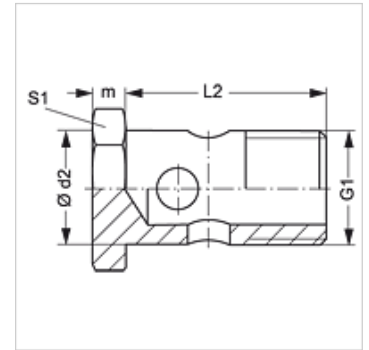

## Properties

**Connection 1** metric cylindrical outer thread

**Design** Hollow screw

**Material** Stainless steel

## Item

Identification	G1	Ø d2 (mm)	L2 (mm)	m (mm)	S1
HS M 10 VA	M 10 x 1	10	19	6	14
HS M 12 VA	M 12 x 1.5	12	24	6	17
HS M 14 VA	M 14 x 1.5	14	26	6	19
HS M 16 VA	M 16 x 1.5	16	28	6	22
HS M 18 VA	M 18 x 1.5	18	32	6	24
HS M 22 VA	M 22 x 1.5	22	39	7	27
HS M 26 VA	M 26 x 1.5	26	45	7	32