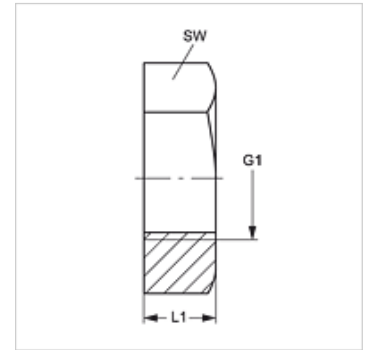

# KM JF VA

Counter nut

## Properties

**Connection 1** ORFS inner thread

**Design** Counter nut

**Standard** ISO 8434-2

**Material** Stainless steel

## Item

Identification	G1	L1 (mm)	AF (mm)
KM 04 JF VA	9/16"-18 UNF	7	22
KM 06 JF VA	11/16" -16 UN	8	27
KM 08 JF VA	13/16" -16 UN	9	30
KM 10 JF VA	1" -14 UNS	11	32

AF = Width across flats