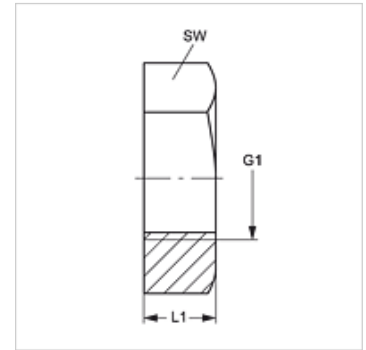

# KM JF VA

Counter nut

## Properties

**Connection 1** ORFS inner thread

**Design** Counter nut

**Standard** ISO 8434-2

**Material** Stainless steel

## Item

Identification	G1	L1 (mm)	AF (mm)
KM 04 JF VA	9/16"-18 UNF	7	22
KM 06 JF VA	11/16" -16 UN	8	27
KM 08 JF VA	13/16" -16 UN	9	30
KM 10 JF VA	1" -14 UNS	11	32

AF = Width across flats