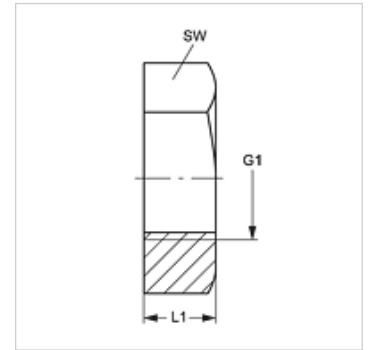

## Counter nut

### Properties

**Connection 1** ORFS inner thread

**Design** Counter nut

**Standard** ISO 8434-2

**Material** Stainless steel

### Item

Identification	G1	L1 (mm)	AF (mm)
KM 04 JF VA	9/16"-18 UNF	7	22
KM 06 JF VA	11/16" -16 UN	8	27
KM 08 JF VA	13/16" -16 UN	9	30
KM 10 JF VA	1" -14 UNS	11	32

AF = Width across flats