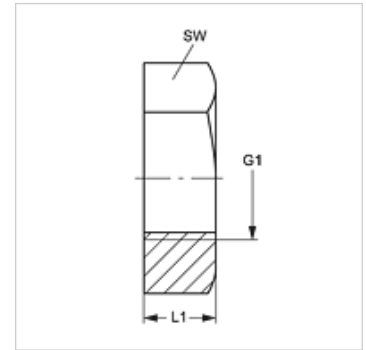

## Counter nut

### Properties

**Connection 1** ORFS inner thread

**Design** Counter nut

**Standard** ISO 8434-2

**Material** Stainless steel

### Item

Identification	G1	L1 (mm)	AF (mm)
KM 04 JF VA	9/16"-18 UNF	7	22
KM 06 JF VA	11/16" -16 UN	8	27
KM 08 JF VA	13/16" -16 UN	9	30
KM 10 JF VA	1" -14 UNS	11	32

AF = Width across flats