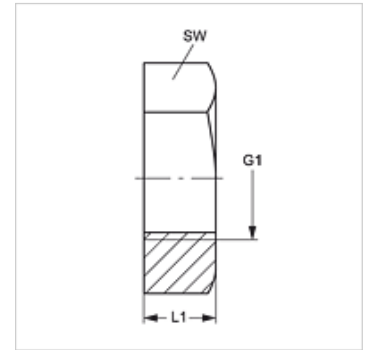

KM JF VA

Counter nut

Properties

Connection 1 ORFS inner thread

Design Counter nut

Standard ISO 8434-2

Material Stainless steel

Item

Identification	G1	L1 (mm)	AF (mm)
KM 04 JF VA	9/16"-18 UNF	7	22
KM 06 JF VA	11/16" -16 UN	8	27
KM 08 JF VA	13/16" -16 UN	9	30
KM 10 JF VA	1" -14 UNS	11	32

AF = Width across flats

Product versions

KM JF Counter nut, Steel