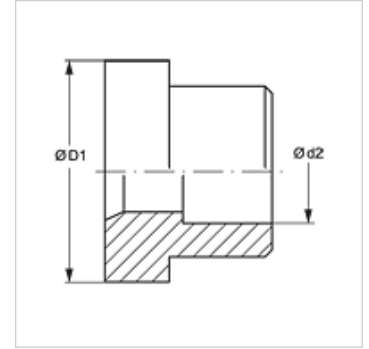

# LOET DK AJF

Soldered socket DK AJF

## Properties

<b>Design</b>	Soldered socket
<b>Construction</b>	straight
<b>Material</b>	Steel
<b>Surface</b>	oiled

## Item

Identification	Ø d2 (mm)	Ø D1 (mm)	L1 (mm)
LOET 04 DK 06 AJF	6	16,0	9,5
LOET 06 DK 08 AJF	8	16,0	9,5
LOET 06 DK 10 AJF	10	16,0	9,5
LOET 08 DK 12 AJF	12	19,0	9,5
LOET 10 DK 14 AJF	14	23,0	10,5
LOET 10 DK 15 AJF	15	23,0	10,5
LOET 10 DK 16 AJF	16	23,0	10,5
LOET 12 DK 18 AJF	18	28,0	14,0
LOET 12 DK 20 AJF	20	28,0	14,0
LOET 16 DK 22 AJF	22	34,0	15,5
LOET 16 DK 25 AJF	25	34,0	15,5
LOET 20 DK 28 AJF	28	41,0	15,5
LOET 20 DK 30 AJF	30	41,0	15,5
LOET 20 DK 32 AJF	32	41,0	15,5
LOET 24 DK 35 AJF	35	49,0	15,5
LOET 24 DK 38 AJF	38	49,0	15,5

Ø d2 = External pipe diameter