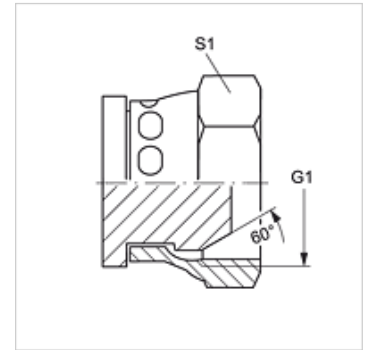

# VERSCHLUSS AB VA

Blanking nut

## Properties

<b>Connection 1</b>	BSP nut thread
<b>Sealing form 1</b>	60° outer cone
<b>Design</b>	Blanking nut
<b>Construction</b>	straight
<b>Material</b>	Stainless steel

## Item

Identification	G1	S1
VERSCHLUSS AB 02 VA	G 1/8" -28	14
VERSCHLUSS AB 04 VA	G 1/4" -19	19
VERSCHLUSS AB 06 VA	G 3/8" -19	22
VERSCHLUSS AB 08 VA	G 1/2" -14	27
VERSCHLUSS AB 10 VA	G 5/8" -14	30
VERSCHLUSS AB 12 VA	G 3/4" -14	32
VERSCHLUSS AB 16 VA	G 1" -11	38
VERSCHLUSS AB 20 VA	G 1.1/4" -11	50
VERSCHLUSS AB 24 VA	G 1.1/2" -11	55
VERSCHLUSS AB 32 VA	G 2" -11	70