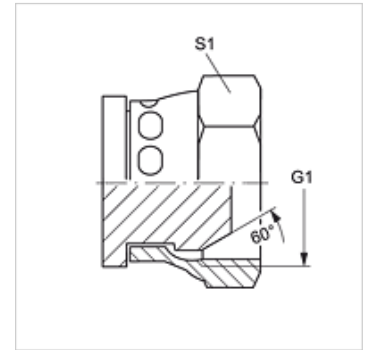

# VERSCHLUSS AB VA

Blanking nut

## Properties

<b>Connection 1</b>	BSP nut thread
<b>Sealing form 1</b>	60° outer cone
<b>Design</b>	Blanking nut
<b>Construction</b>	straight
<b>Material</b>	Stainless steel

## Item

Identification	G1	S1
VERSCHLUSS AB 02 VA	G 1/8" -28	14
VERSCHLUSS AB 04 VA	G 1/4" -19	19
VERSCHLUSS AB 06 VA	G 3/8" -19	22
VERSCHLUSS AB 08 VA	G 1/2" -14	27
VERSCHLUSS AB 10 VA	G 5/8" -14	30
VERSCHLUSS AB 12 VA	G 3/4" -14	32
VERSCHLUSS AB 16 VA	G 1" -11	38
VERSCHLUSS AB 20 VA	G 1.1/4" -11	50
VERSCHLUSS AB 24 VA	G 1.1/2" -11	55
VERSCHLUSS AB 32 VA	G 2" -11	70