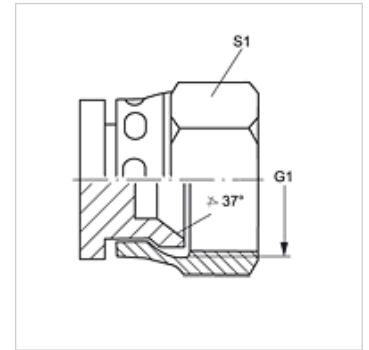

## Properties

**Connection 1** UN/UNF nut threads

**Sealing form 1** 74° inner cone

**Design** Blanking nut

**Construction** straight

**Material** Stainless steel

## Item

Identification	G1	S1
VERSCHLUSS AJ 04 VA	7/16"-20 UNF	14
VERSCHLUSS AJ 05 VA	1/2"-20 UNF	17
VERSCHLUSS AJ 06 VA	9/16"-18 UNF	19
VERSCHLUSS AJ 08 VA	3/4"-16 UNF	22
VERSCHLUSS AJ 10 VA	7/8"-14 UNF	27
VERSCHLUSS AJ 12 VA	1.1/16" -12 UN	32
VERSCHLUSS AJ 16 VA	1.5/16" -12 UN	41
VERSCHLUSS AJ 20 VA	1.5/8" -12 UN	50
VERSCHLUSS AJ 24 VA	1.7/8" -12 UN	60