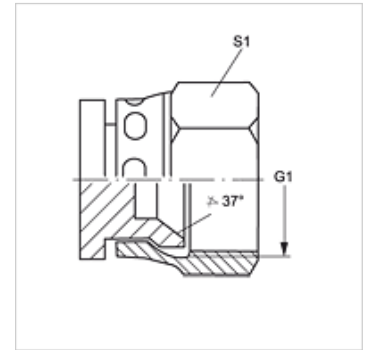

## Properties

**Connection 1** UN/UNF nut threads

**Sealing form 1** 74° inner cone

**Design** Blanking nut

**Construction** straight

**Material** Stainless steel

## Item

Identification	G1	S1
VERSCHLUSS AJ 04 VA	7/16"-20 UNF	14
VERSCHLUSS AJ 05 VA	1/2"-20 UNF	17
VERSCHLUSS AJ 06 VA	9/16"-18 UNF	19
VERSCHLUSS AJ 08 VA	3/4"-16 UNF	22
VERSCHLUSS AJ 10 VA	7/8"-14 UNF	27
VERSCHLUSS AJ 12 VA	1.1/16" -12 UN	32
VERSCHLUSS AJ 16 VA	1.5/16" -12 UN	41
VERSCHLUSS AJ 20 VA	1.5/8" -12 UN	50
VERSCHLUSS AJ 24 VA	1.7/8" -12 UN	60