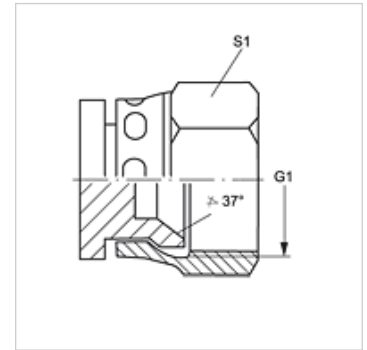

## Properties

**Connection 1** UN/UNF nut threads

**Sealing form 1** 74° inner cone

**Design** Blanking nut

**Construction** straight

**Material** Stainless steel

## Item

Identification	G1	S1
VERSCHLUSS AJ 04 VA	7/16"-20 UNF	14
VERSCHLUSS AJ 05 VA	1/2"-20 UNF	17
VERSCHLUSS AJ 06 VA	9/16"-18 UNF	19
VERSCHLUSS AJ 08 VA	3/4"-16 UNF	22
VERSCHLUSS AJ 10 VA	7/8" -14 UNF	27
VERSCHLUSS AJ 12 VA	1.1/16" -12 UN	32
VERSCHLUSS AJ 16 VA	1.5/16" -12 UN	41
VERSCHLUSS AJ 20 VA	1.5/8" -12 UN	50
VERSCHLUSS AJ 24 VA	1.7/8" -12 UN	60