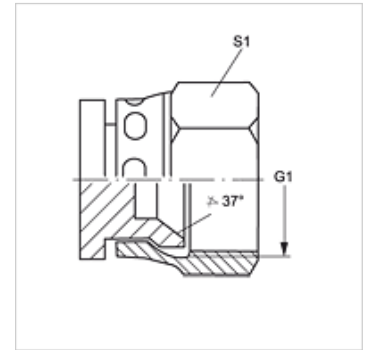

VERSCHLUSS AJ VA

Blanking nut

Properties

Connection 1 UN/UNF nut threads

Sealing form 1 74° inner cone

Design Blanking nut

Construction straight

Material Stainless steel

Item

Identification	G1	S1
VERSCHLUSS AJ 04 VA	7/16"-20 UNF	14
VERSCHLUSS AJ 05 VA	1/2"-20 UNF	17
VERSCHLUSS AJ 06 VA	9/16"-18 UNF	19
VERSCHLUSS AJ 08 VA	3/4"-16 UNF	22
VERSCHLUSS AJ 10 VA	7/8"-14 UNF	27
VERSCHLUSS AJ 12 VA	1.1/16" -12 UN	32
VERSCHLUSS AJ 16 VA	1.5/16" -12 UN	41
VERSCHLUSS AJ 20 VA	1.5/8" -12 UN	50
VERSCHLUSS AJ 24 VA	1.7/8" -12 UN	60

SW, S1, S2 = With across flats

Product versions

VERSCHLUSS AJ Blanking nut, Steel