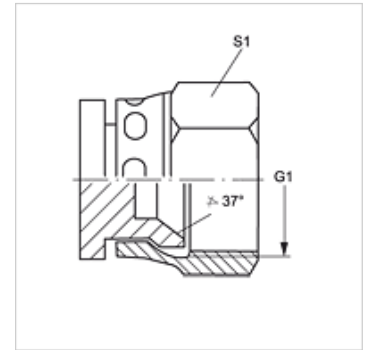

VERSCHLUSS AJ VA

Blanking nut

Properties

Connection 1 UN/UNF nut threads

Sealing form 1 74° inner cone

Design Blanking nut

Construction straight

Material Stainless steel

Item

Identification	G1	S1
VERSCHLUSS AJ 04 VA	7/16"-20 UNF	14
VERSCHLUSS AJ 05 VA	1/2"-20 UNF	17
VERSCHLUSS AJ 06 VA	9/16"-18 UNF	19
VERSCHLUSS AJ 08 VA	3/4"-16 UNF	22
VERSCHLUSS AJ 10 VA	7/8"-14 UNF	27
VERSCHLUSS AJ 12 VA	1.1/16" -12 UN	32
VERSCHLUSS AJ 16 VA	1.5/16" -12 UN	41
VERSCHLUSS AJ 20 VA	1.5/8" -12 UN	50
VERSCHLUSS AJ 24 VA	1.7/8" -12 UN	60

SW, S1, S2 = With across flats

Product versions

VERSCHLUSS AJ Blanking nut, Steel