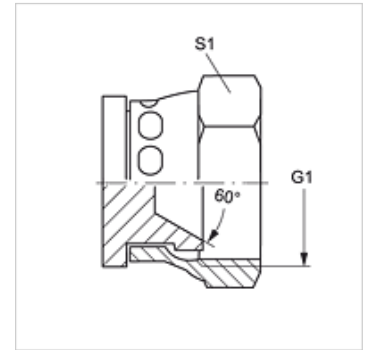

## Properties

**Connection 1** metric nut thread

**Sealing form 1** 60° inner cone

**Design** Blanking nut

**Construction** straight

**Material** Steel

**Surface** electro galvanised

## Item

Identification	G1	S1
VERSCHLUSS ALI 14	M 14 x 1.5	19
VERSCHLUSS ALI 16	M 16 x 1.5	22
VERSCHLUSS ALI 18	M 18 x 1.5	24
VERSCHLUSS ALI 22	M 22 x 1.5	27
VERSCHLUSS ALI 24	M 24 x 1.5	32
VERSCHLUSS ALI 30	M 30 x 1.5	36
VERSCHLUSS ALI 33	M 33 x 1.5	41