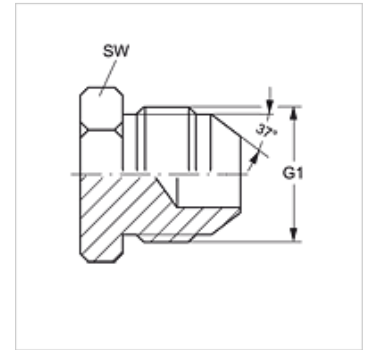

VERSCHLUSS HJ VA

Blanking socket

Properties

Connection 1 UN/UNF external threads

Sealing form 1 74° outer cone

Design Blanking socket

Material Stainless steel

Item

Identification	G1	AF (mm)
VERSCHLUSS HJ 04 VA	7/16"-20 UNF	13
VERSCHLUSS HJ 05 VA	1/2"-20 UNF	14
VERSCHLUSS HJ 06 VA	9/16"-18 UNF	17
VERSCHLUSS HJ 08 VA	3/4"-16 UNF	19
VERSCHLUSS HJ 10 VA	7/8"-14 UNF	24
VERSCHLUSS HJ 12 VA	1.1/16" -12 UN	27
VERSCHLUSS HJ 16 VA	1.5/16" -12 UN	36
VERSCHLUSS HJ 20 VA	1.5/8" -12 UN	46
VERSCHLUSS HJ 24 VA	1.7/8" -12 UN	51

SW, S1, S2 = With across flats

Product versions

VERSCHLUSS HJ Blanking socket, Steel