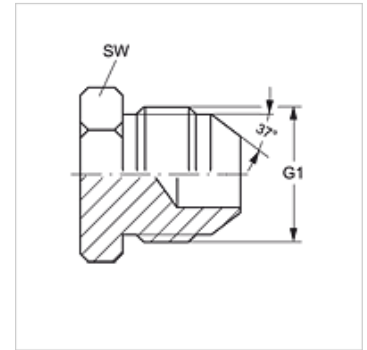

VERSCHLUSS HJ VA

Blanking socket

Properties

Connection 1 UN/UNF external threads

Sealing form 1 74° outer cone

Design Blanking socket

Material Stainless steel

Item

Identification	G1	AF (mm)
VERSCHLUSS HJ 04 VA	7/16"-20 UNF	13
VERSCHLUSS HJ 05 VA	1/2"-20 UNF	14
VERSCHLUSS HJ 06 VA	9/16"-18 UNF	17
VERSCHLUSS HJ 08 VA	3/4"-16 UNF	19
VERSCHLUSS HJ 10 VA	7/8"-14 UNF	24
VERSCHLUSS HJ 12 VA	1.1/16" -12 UN	27
VERSCHLUSS HJ 16 VA	1.5/16" -12 UN	36
VERSCHLUSS HJ 20 VA	1.5/8" -12 UN	46
VERSCHLUSS HJ 24 VA	1.7/8" -12 UN	51

SW, S1, S2 = With across flats

Product versions

VERSCHLUSS HJ Blanking socket, Steel