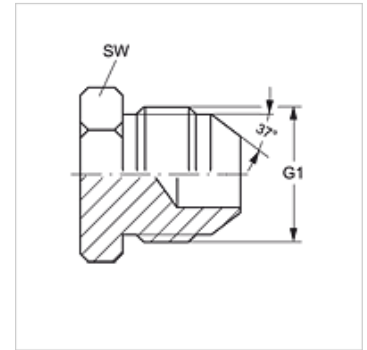

# VERSCHLUSS HJ VA

Blanking socket

## Properties

**Connection 1** UN/UNF external threads

**Sealing form 1** 74° outer cone

**Design** Blanking socket

**Material** Stainless steel

## Item

Identification	G1	AF (mm)
VERSCHLUSS HJ 04 VA	7/16"-20 UNF	13
VERSCHLUSS HJ 05 VA	1/2"-20 UNF	14
VERSCHLUSS HJ 06 VA	9/16"-18 UNF	17
VERSCHLUSS HJ 08 VA	3/4"-16 UNF	19
VERSCHLUSS HJ 10 VA	7/8"-14 UNF	24
VERSCHLUSS HJ 12 VA	1.1/16" -12 UN	27
VERSCHLUSS HJ 16 VA	1.5/16" -12 UN	36
VERSCHLUSS HJ 20 VA	1.5/8" -12 UN	46
VERSCHLUSS HJ 24 VA	1.7/8" -12 UN	51