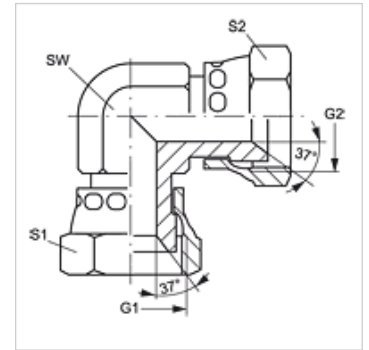

## Properties

**Connection 1** UN/UNF nut threads

**Sealing form 1** 74° inner cone

**Connection 2** UN/UNF nut threads

**Sealing form 2** 74° inner cone

**Design** Connection sockets

**Construction** Angle 90°

## Item

Identification	G1 + G2	AF (mm)	S1 + S2 (mm)
W90 AJ 04	7/16"-20 UNF	12	17
W90 AJ 05	1/2"-20 UNF	13	17
W90 AJ 06	9/16"-18 UNF	14	19
W90 AJ 08	3/4"-16 UNF	19	24
W90 AJ 10	7/8"-14 UNF	24	27
W90 AJ 12	1.1/16" -12 UN	24	32
W90 AJ 16	1.5/16" -12 UN	33	41