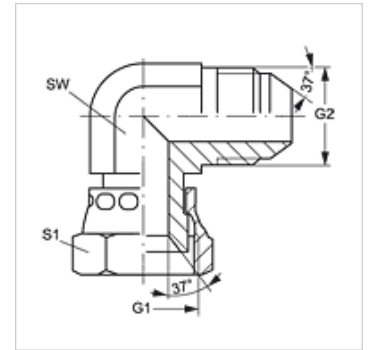

# W90 AJ HJ

Screw-on socket, angle 90°

## Properties

<b>Connection 1</b>	UN/UNF nut threads
<b>Sealing form 1</b>	74° inner cone
<b>Connection 2</b>	UN/UNF external threads
<b>Sealing form 2</b>	74° outer cone
<b>Design</b>	Screw-on socket
<b>Construction</b>	Angle 90°
<b>Material</b>	Steel
<b>Surface</b>	electro galvanised

## Item

Identification	G1 + G2	AF (mm)	S1
W90 AJ 04 HJ	7/16"-20 UNF	12	14
W90 AJ 05 HJ	1/2"-20 UNF	13	17
W90 AJ 06 HJ	9/16"-18 UNF	14	19
W90 AJ 08 HJ	3/4"-16 UNF	19	22
W90 AJ 10 HJ	7/8"-14 UNF	22	27
W90 AJ 12 HJ	1.1/16" -12 UN	27	32
W90 AJ 14 HJ	1.3/16" -12 UN	33	36
W90 AJ 16 HJ	1.5/16" -12 UN	33	41
W90 AJ 20 HJ	1.5/8" -12 UN	41	50
W90 AJ 24 HJ	1.7/8" -12 UN	48	60
W90 AJ 32 HJ	2.1/2" -12 UN	65	75

## Product versions

W90 AJ HJ VA Screw-on socket, angle 90°, Stainless steel