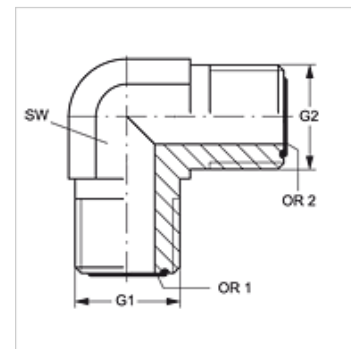

## Fitting socket, angle 90°

### Properties

<b>Connection 1</b>	ORFS external threads
<b>Sealing form 1</b>	flat seal with O-ring
<b>Connection 2</b>	ORFS external threads
<b>Sealing form 2</b>	flat seal with O-ring
<b>Design</b>	Fitting socket
<b>Construction</b>	Angle 90°
<b>Material</b>	Steel
<b>Surface</b>	electro galvanised

### Item

Identification	G1	G2	AF (mm)	OR1	OR2
<b>W90 HJOF 04</b>	9/16"-18 UNF	9/16"-18 UNF	14	7.65 x 1.78	7.65 x 1.78
<b>W90 HJOF 04 HJOF 06</b>	9/16"-18 UNF	11/16" -16 UN	19	7.65 x 1.78	9.25 x 1.78
<b>W90 HJOF 06</b>	11/16" -16 UN	11/16" -16 UN	19	9.25 x 1.78	9.25 x 1.78
<b>W90 HJOF 06 HJOF 08</b>	11/16" -16 UN	13/16" -16 UN	19	9.25 x 1.78	12.42 x 1.78
<b>W90 HJOF 08</b>	13/16" -16 UN	13/16" -16 UN	19	12.42 x 1.78	12.42 x 1.78
<b>W90 HJOF 08 HJOF 12</b>	13/16" -16 UN	1.3/16" -12 UN	30	12.42 x 1.78	18.77 x 1.78
<b>W90 HJOF 10</b>	1" -14 UNS	1" -14 UNS	27	15.60 x 1.78	15.60 x 1.78
<b>W90 HJOF 12</b>	1.3/16" -12 UN	1.3/16" -12 UN	30	18.77 x 1.78	18.77 x 1.78
<b>W90 HJOF 16</b>	1.7/16" -12 UN	1.7/16" -12 UN	36	23.52 x 1.78	23.52 x 1.78
<b>W90 HJOF 20</b>	1.11/16" -12 UN	1.11/16" -12 UN	41	29.87 x 1.78	29.87 x 1.78
<b>W90 HJOF 24</b>	2" -12 UN	2" -12 UN	48	37.82 x 1.78	37.82 x 1.78
<b>W90 HJOF 32</b>	2.1/2" -12 UN	2.1/2" -12 UN	64	48.90 x 2.62	48.90 x 2.62

AF = Width across flats