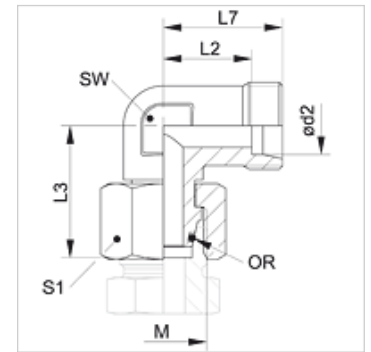

# XVEWO VA

Fitting, angle 90°

## Properties

<b>Connection 1</b>	metric nut thread
<b>Sealing form 1</b>	24° outer cone with O-ring
<b>Connection 2</b>	metric cylindrical outer thread
<b>Sealing form 2</b>	24° inner cone
<b>Design</b>	Adjustable direction fitting
<b>Construction</b>	Angle 90°
<b>Standard</b>	ISO 8434-1
<b>Scope of supply</b>	Socket (without union nut and cutting ring)
<b>Material</b>	Stainless steel

## Item

Identification	Series	Operating pressure	Ø d2 (mm)	M	L2 (mm)	L3 (mm)	L7 (mm)	AF (mm)	S1	OR
XVEWO NW 04 HL VA	L	PN 315	6	M 12 x 1.5	12,0	26,0	19	12	14	4.0 x 1.5
XVEWO NW 06 HL VA	L	PN 315	8	M 14 x 1.5	14,0	27,5	21	12	17	6.0 x 1.5
XVEWO NW 08 HL VA	L	PN 315	10	M 16 x 1.5	15,0	29,0	22	14	19	7.5 x 1.5
XVEWO NW 10 HL VA	L	PN 315	12	M 18 x 1.5	17,0	29,5	24	17	22	9.0 x 1.5
XVEWO NW 13 HL VA	L	PN 315	15	M 22 x 1.5	21,0	32,5	28	19	27	12.0 x 2.0
XVEWO NW 16 HL VA	L	PN 315	18	M 26 x 1.5	23,5	35,5	31	24	32	15.0 x 2.0
XVEWO NW 20 HL VA	L	PN 160	22	M 30 x 2	27,5	38,5	35	27	36	20.0 x 2.0
XVEWO NW 25 HL VA	L	PN 160	28	M 36 x 2	30,5	41,5	38	36	41	26.0 x 2.0
XVEWO NW 32 HL VA	L	PN 160	35	M 45 x 2	34,5	51,0	45	41	50	32.0 x 2.5
XVEWO NW 40 HL VA	L	PN 160	42	M 52 x 2	40,0	56,0	51	50	60	38.0 x 2.5
XVEWO NW 03 HS VA	S	PN 630	6	M 14 x 1.5	16,0	27,0	23	12	17	4.0 x 1.5
XVEWO NW 04 HS VA	S	PN 630	8	M 16 x 1.5	17,0	27,5	24	14	19	6.0 x 1.5
XVEWO NW 06 HS VA	S	PN 630	10	M 18 x 1.5	17,5	30,0	25	17	22	7.5 x 1.5
XVEWO NW 08 HS VA	S	PN 630	12	M 20 x 1.5	21,5	31,0	29	17	24	9.0 x 1.5
XVEWO NW 10 HS VA	S	PN 630	14	M 22 x 1.5	22,0	35,0	30	19	27	10.0 x 2.0
XVEWO NW 13 HS VA	S	PN 400	16	M 24 x 1.5	24,5	36,5	33	24	30	12.0 x 2.0
XVEWO NW 16 HS VA	S	PN 400	20	M 30 x 2	26,5	44,5	37	27	36	16.3 x 2.4
XVEWO NW 20 HS VA	S	PN 400	25	M 36 x 2	30,0	50,0	42	36	46	20.3 x 2.4
XVEWO NW 25 HS VA	S	PN 400	30	M 42 x 2	35,5	55,0	49	41	50	25.3 x 2.4
XVEWO NW 32 HS VA	S	PN 315	38	M 52 x 2	41,0	63,0	57	50	60	33.3 x 2.4