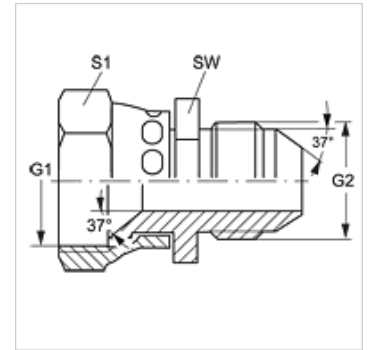

G AJ HJ VA

Connectors

Properties

Connection 1	UN/UNF nut threads
Sealing form 1	74° inner cone
Connection 2	UN/UNF external threads
Sealing form 2	74° outer cone
Design	Connectors
Construction	straight
Material	Stainless steel

Item

Identification	G1	G2	AF (mm)	S1
G AJ 04 HJ VA	7/16"-20 UNF	7/16"-20 UNF	12	17
G AJ 05 HJ VA	1/2"-20 UNF	1/2"-20 UNF	14	17
G AJ 06 HJ 04 VA	9/16"-18 UNF	7/16"-20 UNF	17	17
G AJ 06 HJ 05 VA	9/16"-18 UNF	1/2"-20 UNF	17	19
G AJ 06 HJ VA	9/16"-18 UNF	9/16"-18 UNF	17	19
G AJ 06 HJ 08 VA	9/16"-18 UNF	3/4"-16 UNF	22	19
G AJ 08 HJ 04 VA	3/4"-16 UNF	7/16"-20 UNF	19	22
G AJ 08 HJ 05 VA	3/4"-16 UNF	1/2"-20 UNF	22	22
G AJ 08 HJ 06 VA	3/4"-16 UNF	9/16"-18 UNF	19	22
G AJ 08 HJ VA	3/4"-16 UNF	3/4"-16 UNF	22	24
G AJ 08 HJ 10 VA	3/4"-16 UNF	7/8"-14 UNF	24	24
G AJ 10 HJ 08 VA	7/8" -14 UNF	3/4"-16 UNF	22	27
G AJ 10 HJ 04 VA	7/8" -14 UNF	7/16"-20 UNF	19	27
G AJ 10 HJ 06 VA	7/8" -14 UNF	9/16"-18 UNF	24	27
G AJ 10 HJ VA	7/8" -14 UNF	7/8"-14 UNF	24	27
G AJ 12 HJ 04 VA	1.1/16" -12 UN	7/16"-20 UNF	24	32
G AJ 12 HJ 06 VA	1.1/16" -12 UN	9/16"-18 UNF	27	32
G AJ 12 HJ 08 VA	1.1/16" -12 UN	3/4"-16 UNF	29	32
G AJ 12 HJ 10 VA	1.1/16" -12 UN	7/8"-14 UNF	27	32
G AJ 12 HJ VA	1.1/16" -12 UN	1.1/16" -12 UN	32	32
G AJ 16 HJ 12 VA	1.5/16" -12 UN	1.1/16" -12 UN	36	41
G AJ 16 HJ VA	1.5/16" -12 UN	1.5/16" -12 UN	36	41
G AJ 16 HJ 08 VA	1.5/16" -12 UN	3/4"-16 UNF	36	41
G AJ 20 HJ 12 VA	1.5/8" -12 UN	1.1/16" -12 UN	41	41
G AJ 20 HJ 16 VA	1.5/8" -12 UN	1.5/16" -12 UN	46	50
G AJ 20 HJ VA	1.5/8" -12 UN	1.5/8" -12 UN	46	50
G AJ 24 HJ VA	1.7/8" -12 UN	1.7/8" -12 UN	50	55
G AJ 24 HJ 20 VA	1.7/8" -12 UN	1.5/8" -12 UN	50	55

SW, S1, S2 = With across flats

Product versions

G AJ HJ Connectors, Steel