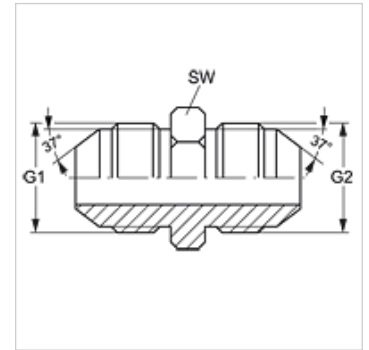

### Properties

<b>Connection 1</b>	UN/UNF external threads
<b>Sealing form 1</b>	74° outer cone
<b>Connection 2</b>	UN/UNF external threads
<b>Sealing form 2</b>	74° outer cone
<b>Design</b>	Connection sockets
<b>Construction</b>	straight
<b>Material</b>	Steel
<b>Surface</b>	electro galvanised

### Item

Identification	G1	G2	AF (mm)
G HJ 03	3/8"-24 UNF	3/8"-24 UNF	12
G HJ 03 HJ 04	3/8"-24 UNF	7/16"-20 UNF	12
G HJ 04	7/16"-20 UNF	7/16"-20 UNF	12
G HJ 04 HJ 05	7/16"-20 UNF	1/2"-20 UNF	14
G HJ 04 HJ 06	7/16"-20 UNF	9/16"-18 UNF	17
G HJ 04 HJ 08	7/16"-20 UNF	3/4"-16 UNF	19
G HJ 04 HJ 10	7/16"-20 UNF	7/8"-14 UNF	24
G HJ 05	1/2"-20 UNF	1/2"-20 UNF	14
G HJ 05 HJ 06	1/2"-20 UNF	9/16"-18 UNF	17
G HJ 05 HJ 08	1/2"-20 UNF	3/4"-16 UNF	19
G HJ 05 HJ 10	1/2"-20 UNF	7/8"-14 UNF	24
G HJ 06	9/16"-18 UNF	9/16"-18 UNF	17
G HJ 06 HJ 08	9/16"-18 UNF	3/4"-16 UNF	19
G HJ 06 HJ 10	9/16"-18 UNF	7/8"-14 UNF	24
G HJ 06 HJ 12	9/16"-18 UNF	1.1/16" -12 UN	27
G HJ 08	3/4"-16 UNF	3/4"-16 UNF	19
G HJ 08 HJ 10	3/4"-16 UNF	7/8"-14 UNF	24
G HJ 08 HJ 12	3/4"-16 UNF	1.1/16" -12 UN	27
G HJ 08 HJ 16	3/4"-16 UNF	1.5/16" -12 UN	36
G HJ 10	7/8" -14 UNF	7/8"-14 UNF	24
G HJ 10 HJ 12	7/8" -14 UNF	1.1/16" -12 UN	27
G HJ 10 HJ 16	7/8" -14 UNF	1.5/16" -12 UN	36
G HJ 12	1.1/16" -12 UN	1.1/16" -12 UN	27
G HJ 12 HJ 14	1.1/16" -12 UN	1.3/16" -12 UN	32
G HJ 12 HJ 16	1.1/16" -12 UN	1.5/16" -12 UN	36
G HJ 12 HJ 20	1.1/16" -12 UN	1.5/8" -12 UN	46
G HJ 14	1.3/16" -12 UN	1.3/16" -12 UN	32
G HJ 14 HJ 16	1.3/16" -12 UN	1.5/16" -12 UN	36
G HJ 16	1.5/16" -12 UN	1.5/16" -12 UN	36
G HJ 16 HJ 20	1.5/16" -12 UN	1.5/8" -12 UN	46
G HJ 16 HJ 24	1.5/16" -12 UN	1.7/8" -12 UN	50
G HJ 20	1.5/8" -12 UN	1.5/8" -12 UN	46
G HJ 20 HJ 24	1.5/8" -12 UN	1.7/8" -12 UN	50
G HJ 24	1.7/8" -12 UN	1.7/8" -12 UN	50
G HJ 32	2.1/2" -12 UN	2.1/2" -12 UN	65

AF = Width across flats