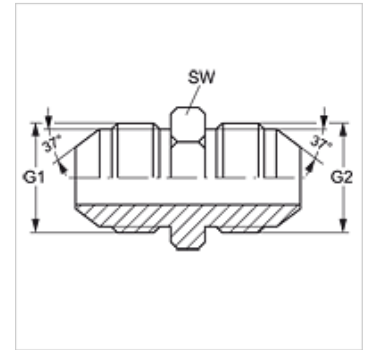

### Properties

**Connection 1** UN/UNF external threads

**Sealing form 1** 74° outer cone

**Connection 2** UN/UNF external threads

**Sealing form 2** 74° outer cone

**Design** Connection sockets

**Construction** straight

### Item

Identification	G1 + G2	AF (mm)
G HJ 04 VA	7/16"-20 UNF	12
G HJ 05 VA	1/2"-20 UNF	14
G HJ 06 VA	9/16"-18 UNF	17
G HJ 08 VA	3/4"-16 UNF	19
G HJ 10 VA	7/8"-14 UNF	24
G HJ 12 VA	1.1/16" -12 UN	27
G HJ 16 VA	1.5/16" -12 UN	36
G HJ 20 VA	1.5/8" -12 UN	46
G HJ 24 VA	1.7/8" -12 UN	50

AF = Width across flats