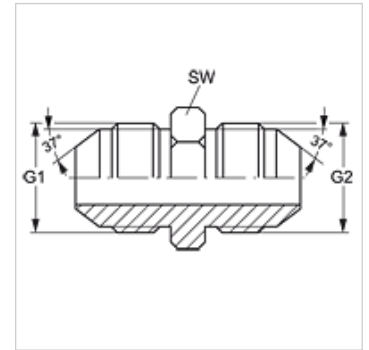

### Properties

**Connection 1** UN/UNF external threads

**Sealing form 1** 74° outer cone

**Connection 2** UN/UNF external threads

**Sealing form 2** 74° outer cone

**Design** Connection sockets

**Construction** straight

### Item

Identification	G1 + G2	AF (mm)
G HJ 04 VA	7/16"-20 UNF	12
G HJ 05 VA	1/2"-20 UNF	14
G HJ 06 VA	9/16"-18 UNF	17
G HJ 08 VA	3/4"-16 UNF	19
G HJ 10 VA	7/8"-14 UNF	24
G HJ 12 VA	1.1/16" -12 UN	27
G HJ 16 VA	1.5/16" -12 UN	36
G HJ 20 VA	1.5/8" -12 UN	46
G HJ 24 VA	1.7/8" -12 UN	50

AF = Width across flats