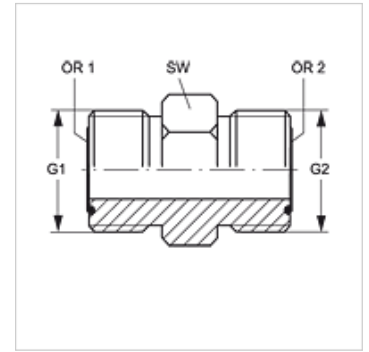

## Connection sockets

### Properties

<b>Connection 1</b>	ORFS external threads
<b>Sealing form 1</b>	flat seal with O-ring
<b>Connection 2</b>	ORFS external threads
<b>Sealing form 2</b>	flat seal with O-ring
<b>Design</b>	Connection sockets
<b>Construction</b>	straight
<b>Material</b>	Steel
<b>Surface</b>	electro galvanised

### Item

Identification	G1	G2	AF (mm)	OR1	OR2
<b>G HJOF 04</b>	9/16"-18 UNF	9/16"-18 UNF	16	7.65 x 1.78	7.65 x 1.78
<b>G HJOF 04 HJOF 06</b>	9/16"-18 UNF	11/16" -16 UN	19	7.65 x 1.78	9.25 x 1.78
<b>G HJOF 06</b>	11/16" -16 UN	11/16" -16 UN	19	9.25 x 1.78	9.25 x 1.78
<b>G HJOF 06 HJOF 08</b>	11/16" -16 UN	13/16" -16 UN	22	9.25 x 1.78	12.42 x 1.78
<b>G HJOF 08</b>	13/16" -16 UN	13/16" -16 UN	22	12.42 x 1.78	12.42 x 1.78
<b>G HJOF 08 HJOF 10</b>	13/16" -16 UN	1" -14 UNS	27	12.42 x 1.78	15.60 x 1.78
<b>G HJOF 10</b>	1" -14 UNS	1" -14 UNS	27	15.60 x 1.78	15.60 x 1.78
<b>G HJOF 10 HJOF 12</b>	1" -14 UNS	1.3/16" -12 UN	32	15.60 x 1.78	18.77 x 1.78
<b>G HJOF 12</b>	1.3/16" -12 UN	1.3/16" -12 UN	32	18.77 x 1.78	18.77 x 1.78
<b>G HJOF 12 HJOF 16</b>	1.3/16" -12 UN	1.7/16" -12 UN	41	18.77 x 1.78	23.52 x 1.78
<b>G HJOF 16</b>	1.7/16" -12 UN	1.7/16" -12 UN	38	23.52 x 1.78	23.52 x 1.78
<b>G HJOF 16 HJOF 20</b>	1.7/16" -12 UN	1.11/16" -12 UN	46	23.52 x 1.78	29.87 x 1.78
<b>G HJOF 20</b>	1.11/16" -12 UN	1.11/16" -12 UN	46	29.87 x 1.78	29.87 x 1.78
<b>G HJOF 24</b>	2" -12 UN	2" -12 UN	55	37.82 x 1.78	37.82 x 1.78
<b>G HJOF 32</b>	2.1/2" -12 UN	2.1/2" -12 UN	70	48.90 x 2.62	48.90 x 2.62

AF = Width across flats