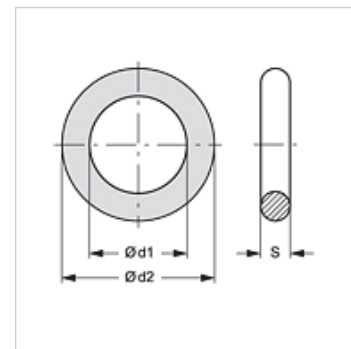

SKF ZUB 10 RO

O-ring for SKF...RO

Properties

suitable for Screw coupling (fixed) SKF...RO

Material NBR

Item

Identification	DN*	Ø d1 (mm)	Ø d2 (mm)	S (mm)
SKF ZUB 10 RO 03	10	22,00	29,00	3,50
SKF ZUB 10 RO 04	12	26,00	33,00	3,50
SKF ZUB 10 RO 05	19	28,00	35,00	3,50
SKF ZUB 10 RO 06	25	37,00	44,00	3,50
SKF ZUB 10 RO 07	31	46,50	57,10	5,30
SKF ZUB 10 RO 08	38	57,15	64,21	3,53
SKF ZUB 10 RO 09	51	85,00	95,60	5,30

DN = Nominal diameter, nominal width

Spare part for following products

SKF IR RO Screw coupling (fixed)