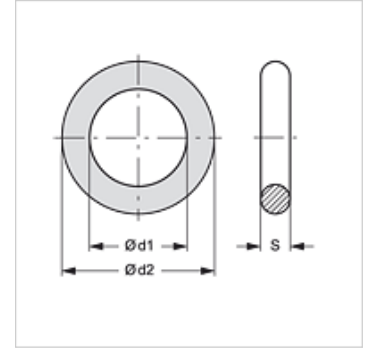

## Properties

suitable for Plug-in coupling sleeve

Material NBR

## Item

Identification	$\varnothing d1$ (mm)	$\varnothing d2$ (mm)	S (mm)
SKM ORING 1	12,00	16,50	2,25
SKM ORING 2	17,00	22,00	2,50
SKM ORING 3	20,22	27,28	3,53
SKM ORING 3 99	20,29	25,53	2,62
SKM ORING 4	29,60	34,40	2,40
SKM ORING 5	35,00	40,00	2,50