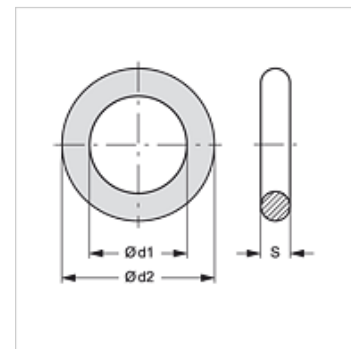

## Properties

**suitable for** Plug-in coupling sleeve SKM...AE

**Material** NBR

## Item

Identification	$\varnothing d1$ (mm)	$\varnothing d2$ (mm)	S (mm)
<b>SKM ORING 3 AE</b>	20,22	27,28	3,53